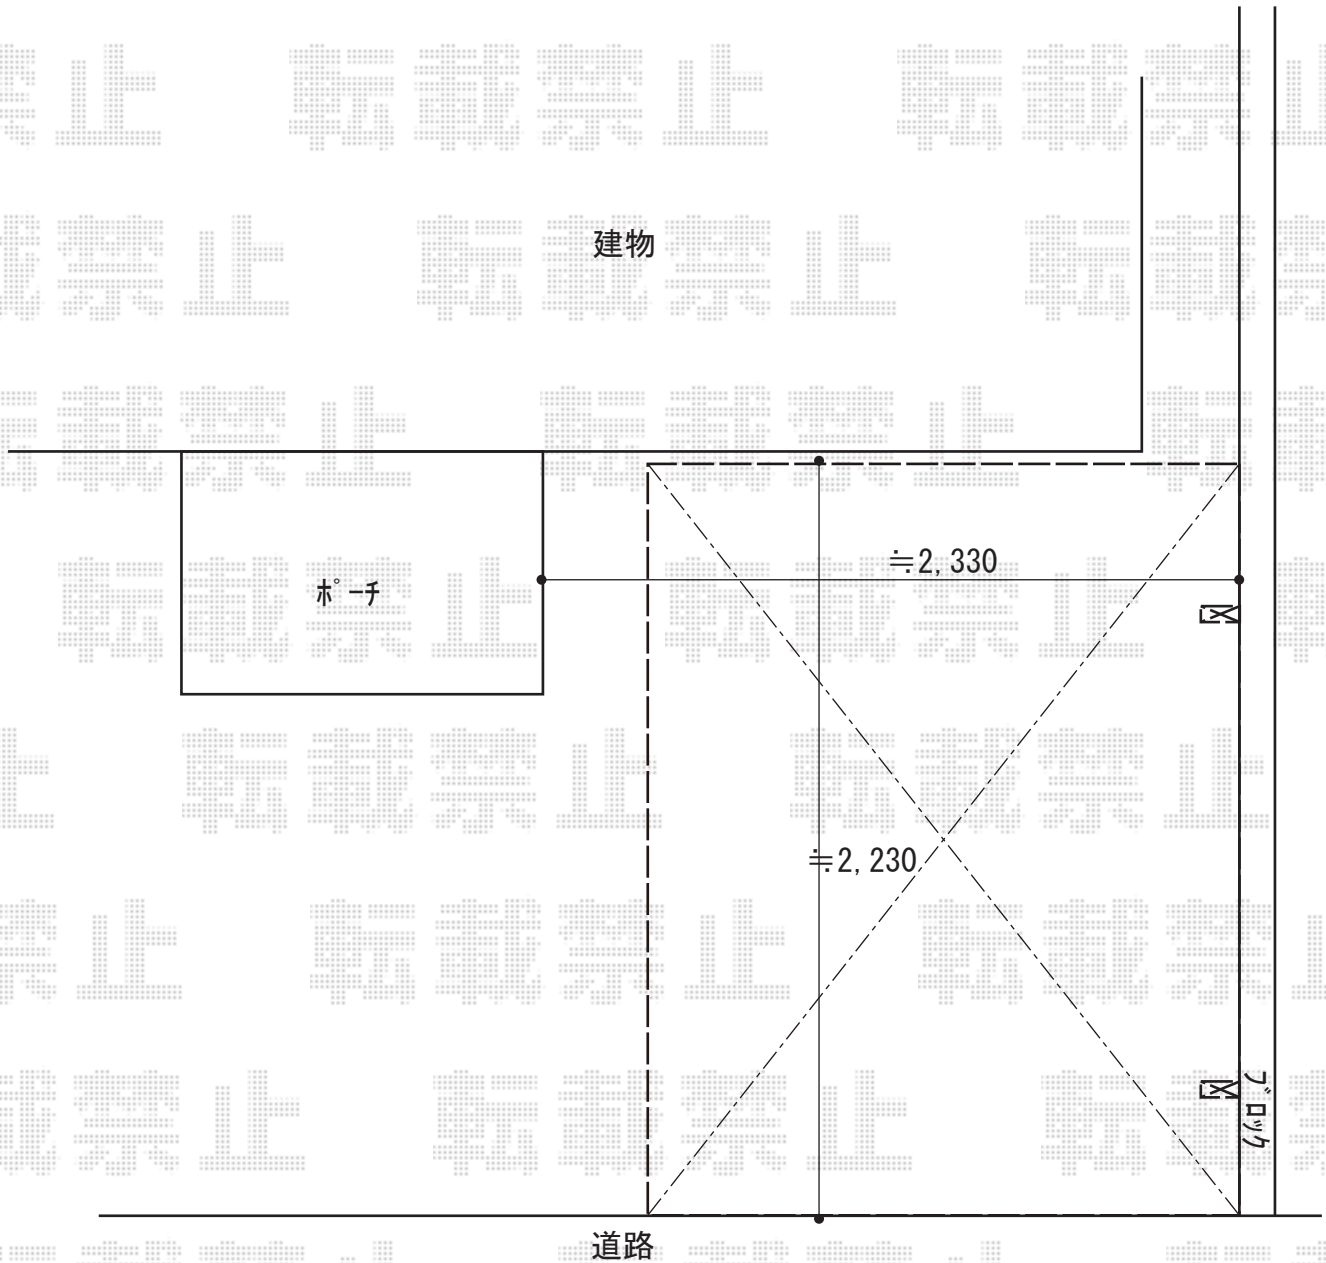

サイクルポート 施工概略図

LIXIL ネスカFミニ (フラットスタイル) 積雪~20cm対応
幅= 2,096mm
奥行= 2205mm (3台~5台用)
色: ナチュラルシルバー
屋根材: ポリカーボネート (クリアマット・すりガラス調)
柱仕様: 標準柱仕様 (有効高 約1,900mm)

2019-9-646153

担当者

木挽