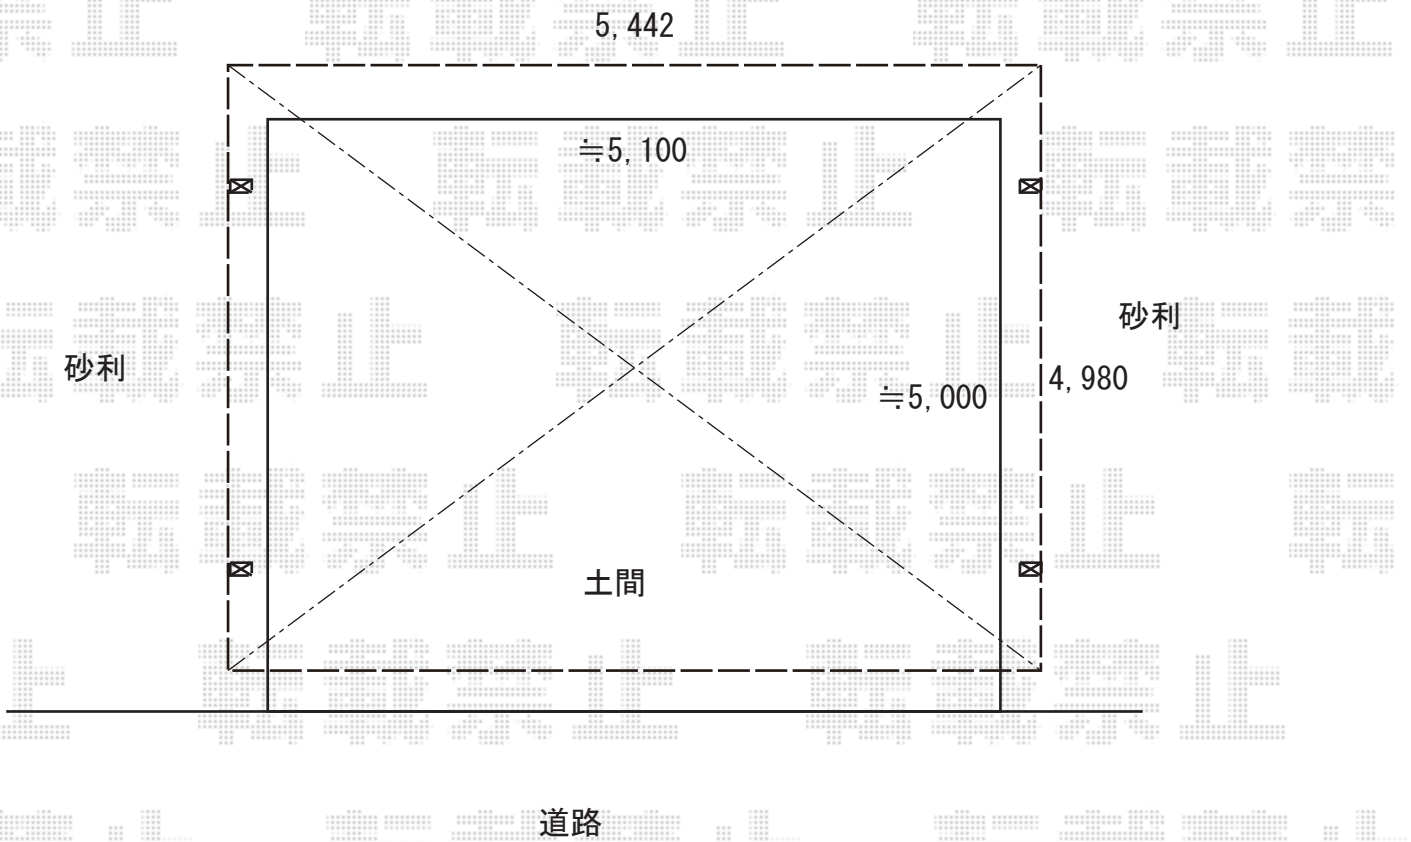

カーポート 施工概略図

LIXIL ネスカR (ラウンドスタイル) ワイド 積雪~20cm対応

幅= 5,442mm

奥行= 4,980mm

色: ブラック

屋根材: 熱線吸収ポリカーボネート (ブルーマットS・すりガラス調)

柱仕様: 標準柱仕様 (有効高 約2,200mm)

2019-9-646154