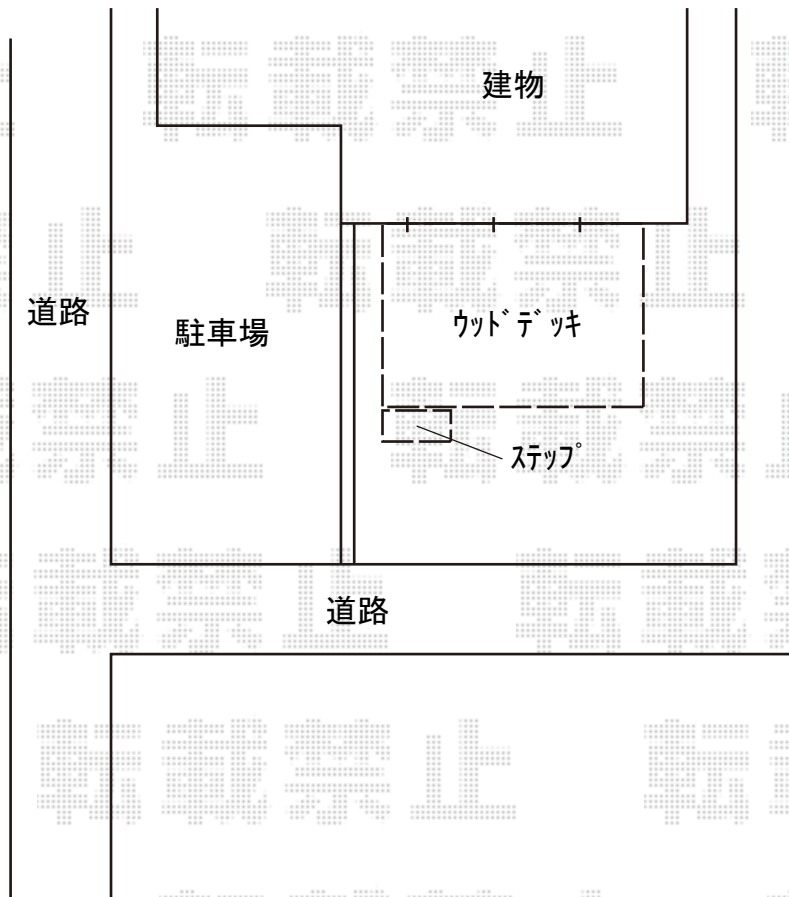

ウッドデッキ 施工概略図

YKK AP リウッドデッキ 200

間口= 約4,545mm

出幅= 約1,624mm

色： ウォームグレイ

床板： 横貼り*千鳥貼り

幕板： 標準幕板

束柱： Tタイプ(400~550mm) (色：カームブラック)

YKK AP 独立式 リウッド ステップ2型

色： 【仮】ウォームグレイ(束石：カームブラック)

数量： 1セット

2019-9-646190

担当者

木附