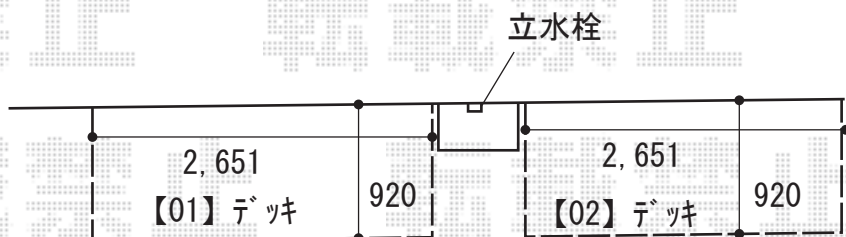

YKK AP 【02】リウッドデッキ 200

間口= 1.5間(2,651mm)

出幅= 3尺(920mm)

色： ナチュラルブラウン

床板： 縦貼り

幕板： 標準幕板

束柱： Sタイプ(550mm) (色：カームブラック)

2019-9-646249