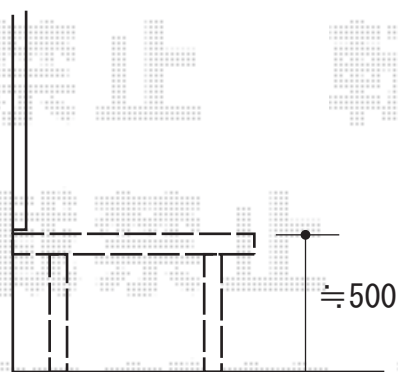

ウッドデッキ*2台 施工概略図

YKK AP 【01】リウッドデッキ 200

間口= 1.5間(2,651mm)

出幅= 3尺(920mm)

色： ナチュラルブラウン

床板： 縦貼り

幕板： 標準幕板

束柱： Sタイプ(550mm) (色：カームブラック)

YKK AP 【02】リウッドデッキ 200

間口= 1.5間(2,651mm)

出幅= 3尺(920mm)

色： ナチュラルブラウン

床板： 縦貼り

幕板： 標準幕板

束柱： Sタイプ(550mm) (色：カームブラック)

2019-9-646249