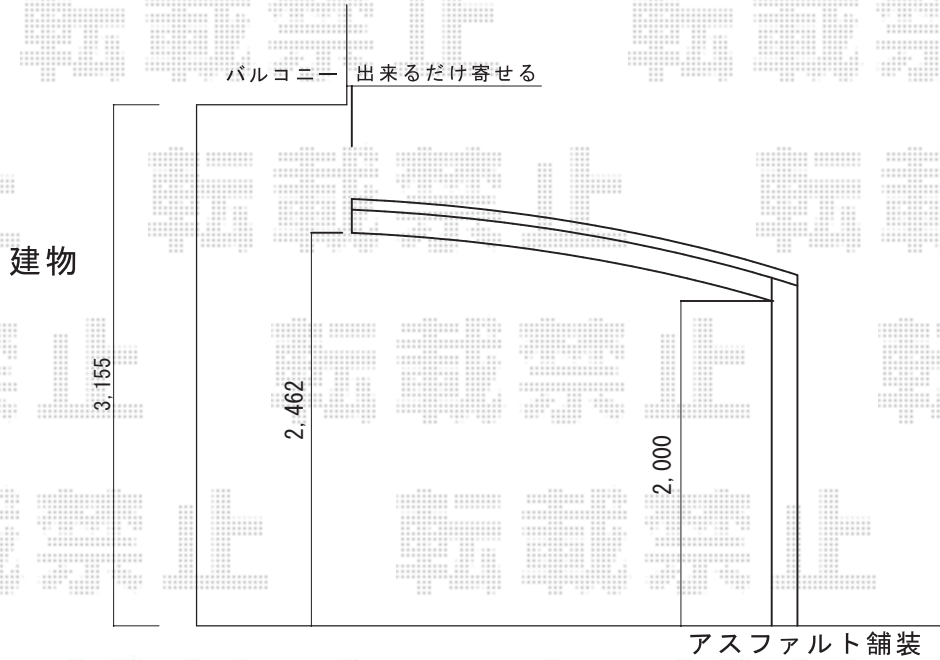

カーポート 施工概略図

YKK AP レイナポートグラン 積雪~20cm対応
 幅= 3,000mm 奥行= 5,400mm
 色: プラチナステン
 屋根材: 熱線遮断ポリカーボネート(クリアマット)
 柱仕様: 標準柱仕様(有効高 約2,000mm)

YKK AP レイナポートグラン 着脱式サポート
 標準・ハイルーフ兼用 2本入り×1セット
 色: プラチナステン

2019-9-646263	担当者	新西
---------------	-----	----