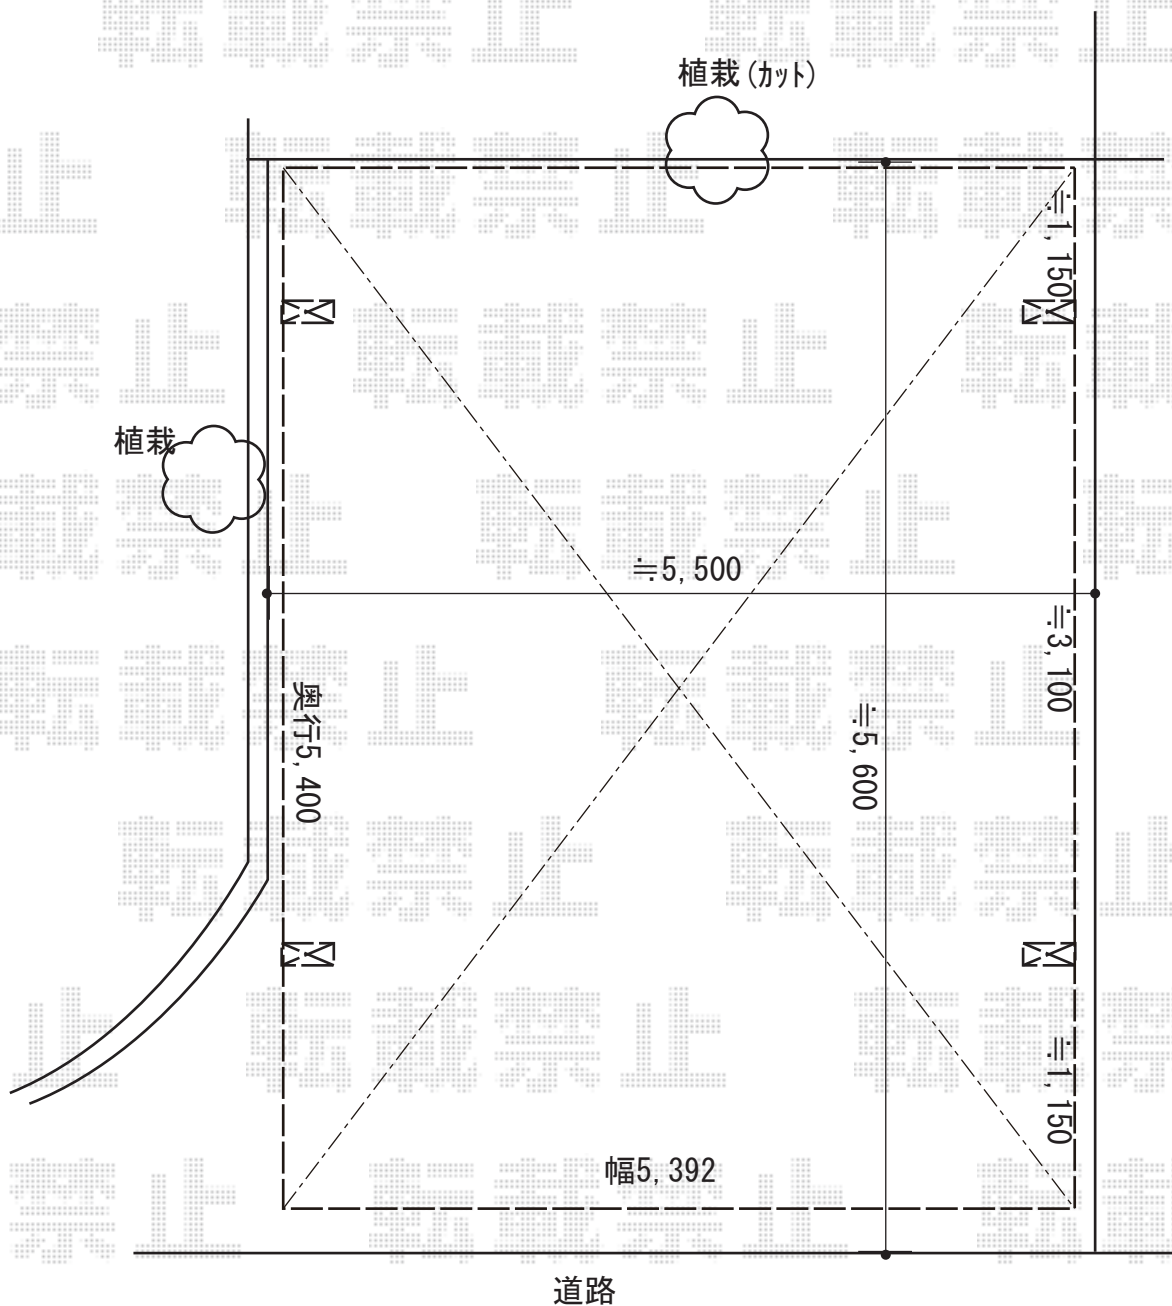

カーポート 施工概略図

YKK AP レイナツインポートグラン 積雪~20cm対応
幅= 5,392mm
奥行= 5,400mm
色 : プラチナステン
屋根材 : 熱線遮断ポリカーボネート (アースブルーマット調)
柱仕様 : ハイルフ柱仕様 (有効高 約2,350mm)

レイナツインポートグラン 屋根ふき材補強部品
色 : カームブラック*1色のみ
数量 : 2セット

2019-9-646296

担当者