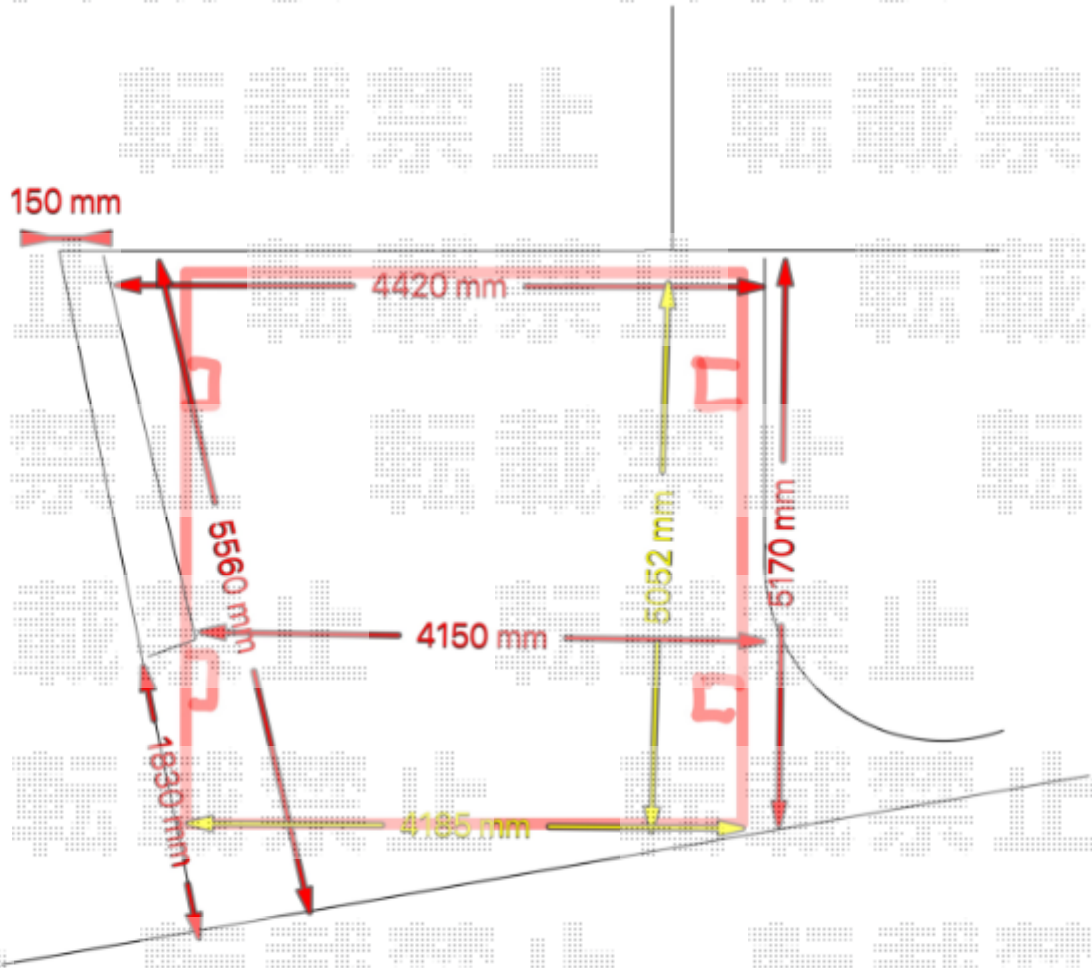

# カーポート 施工概略図

YKK AP レイナツインポートグラン 積雪~20cm対応  
幅= 4,185mm  
奥行= 5,052mm  
色： プラチナステン  
屋根材： 熱線遮断ポリカーボネート（アースブルーマット調）  
柱仕様： 標準柱仕様（有効高 約2,000mm）

2019-9-646331

担当者 村上（公）