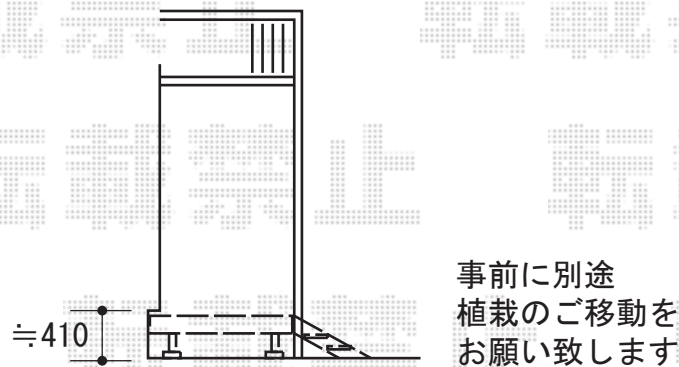

# ウッドデッキ 施工概略図

YKK AP リウッドデッキ 200  
間口= 2.5間(4,451mm)  
出幅= 3尺(920mm)  
色： レッドブラウン  
床板： 縦貼り  
幕板： 標準幕板  
束柱： Sタイプ(550mm) (色： カームブラック)

YKK AP リウッドステップ5型Sタイプ (2段) ×1台  
色： レッドブラウン

2019-9-646340

担当者

山崎