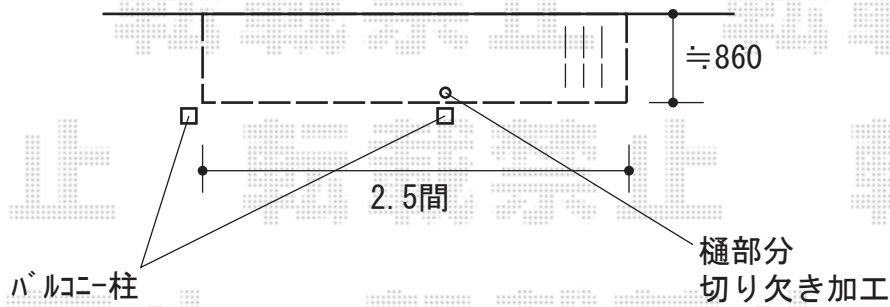

# ウッドデッキ 施工概略図

YKK AP リウッドデッキ 200  
間口= 2.5間(4,451mm)  
出幅= 3尺(920mm)  
色： レッドブラウン  
床板： 縦貼り  
幕板： 標準幕板  
束柱： Sタイプ(550mm) (色： カームブラック)

YKK AP リウッドステップ5型Sタイプ (2段) ×1台  
色： レッドブラウン

2019-9-646340

担当者

山崎