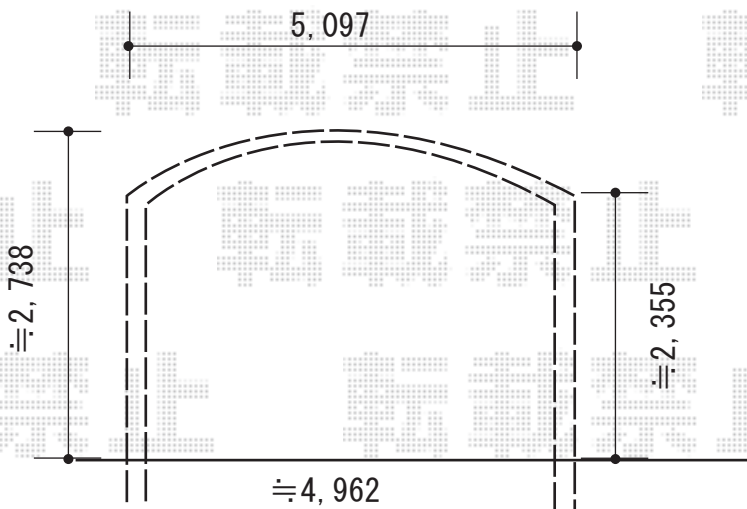

カーポート 施工概略図

YKK AP レイナツインポートグラン 積雪～20cm対応  
幅= 5,097mm  
奥行= 5,052mm  
色： プラチナステン  
屋根材： 熱線遮断ポリカーボネート(クリアマット)  
柱仕様： ハイルフ柱仕様 (有効高 約2,350mm)

2019-9-646387

担当者

村上(公)