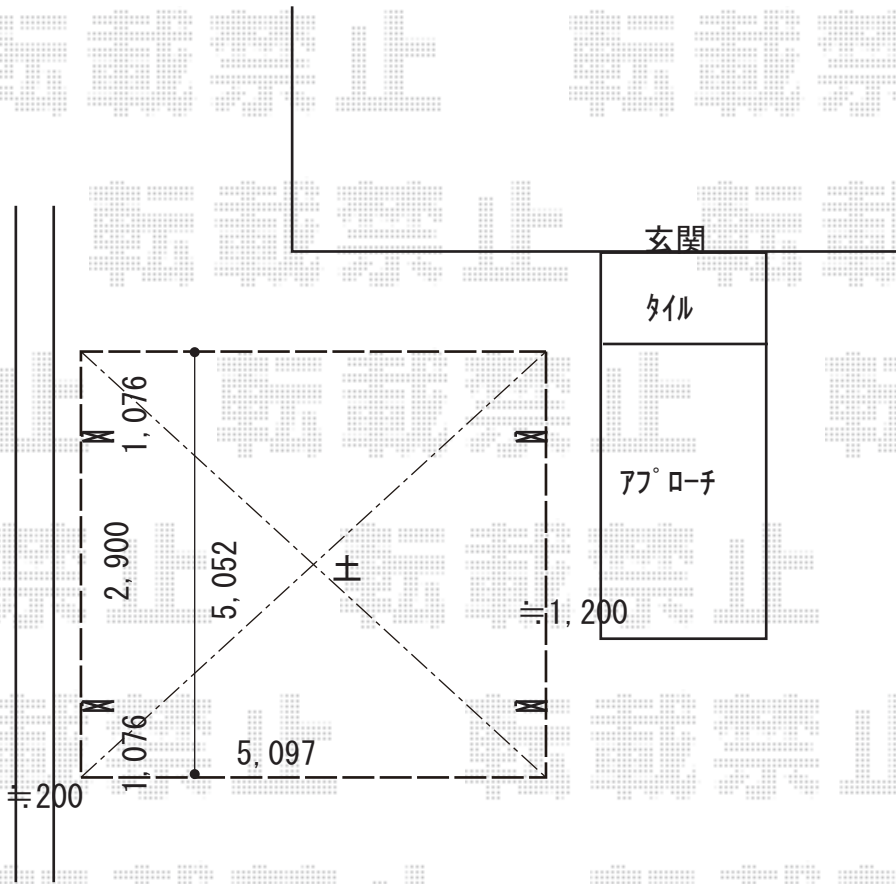

カーポート 施工概略図

YKK AP レイナツインポートグラン 積雪～20cm対応  
幅= 5,097mm  
奥行= 5,052mm  
色： プラチナステン  
屋根材： 熱線遮断ポリカーボネート(クリアマット)  
柱仕様： ハイルフ柱仕様 (有効高 約2,350mm)

2019-9-646387

担当者

村上(公)