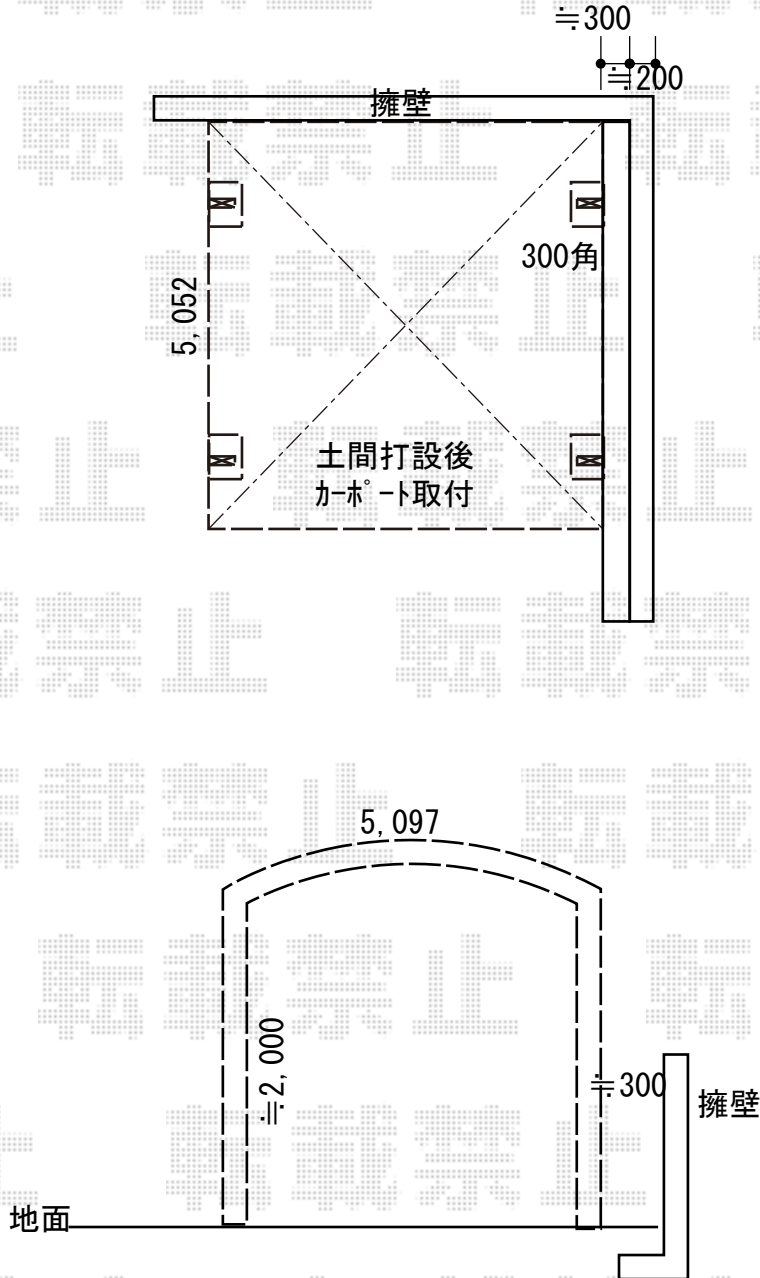

カーポート 施工概略図

YKK AP レイナツインポートグラン 積雪~20cm対応
幅= 5,097mm
奥行= 5,052mm
色： プラチナステン
屋根材： ポリカーボネート（アースブルー）
柱仕様： 標準柱仕様（有効高 約2,000mm）

2019-9-646426

担当者

木挽