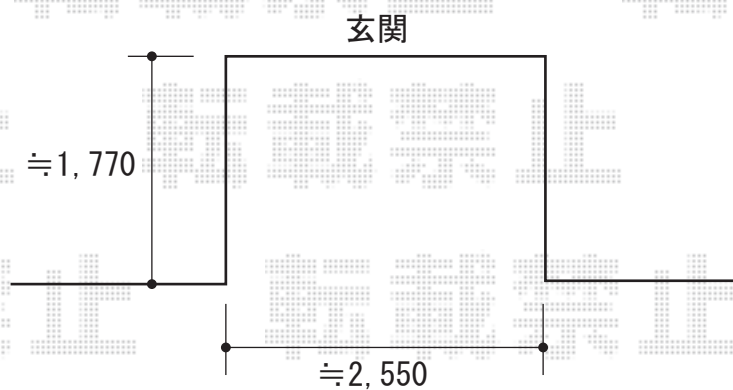

ウッドデッキ 施工概略図

YKK AP リウッドデッキ 200
間口= 1.5間(2,651mm)
出幅= 6尺(1,820mm)
色：【未定】
床板：縦貼り
幕板：標準幕板
束柱：Tタイプ(400~550mm) (色：【未定】)

YKK AP 独立式リウッドステップ2型×1セット
色：【未定】/束柱色：【未定】

2019-9-646442

担当者

木附