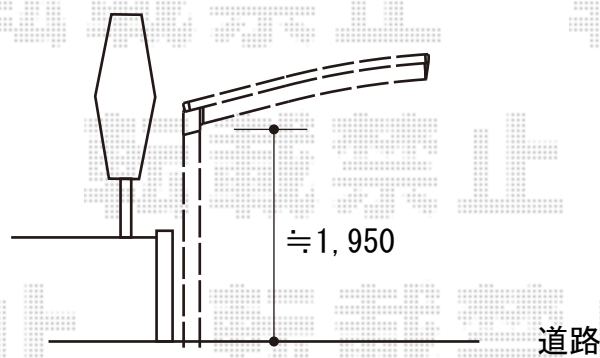

カーポート 施工概略図

YKK AP レイナポートグラン 延長 積雪～20cm対応
幅= 2,700mm
奥行= 7,200mm
色： ピュアシルバー
屋根材： 熱線遮断ポリカーボネート(クリアマット)
柱仕様： 標準柱仕様 (有効高 約2,000mm)

2019-9-646480

担当者

安田