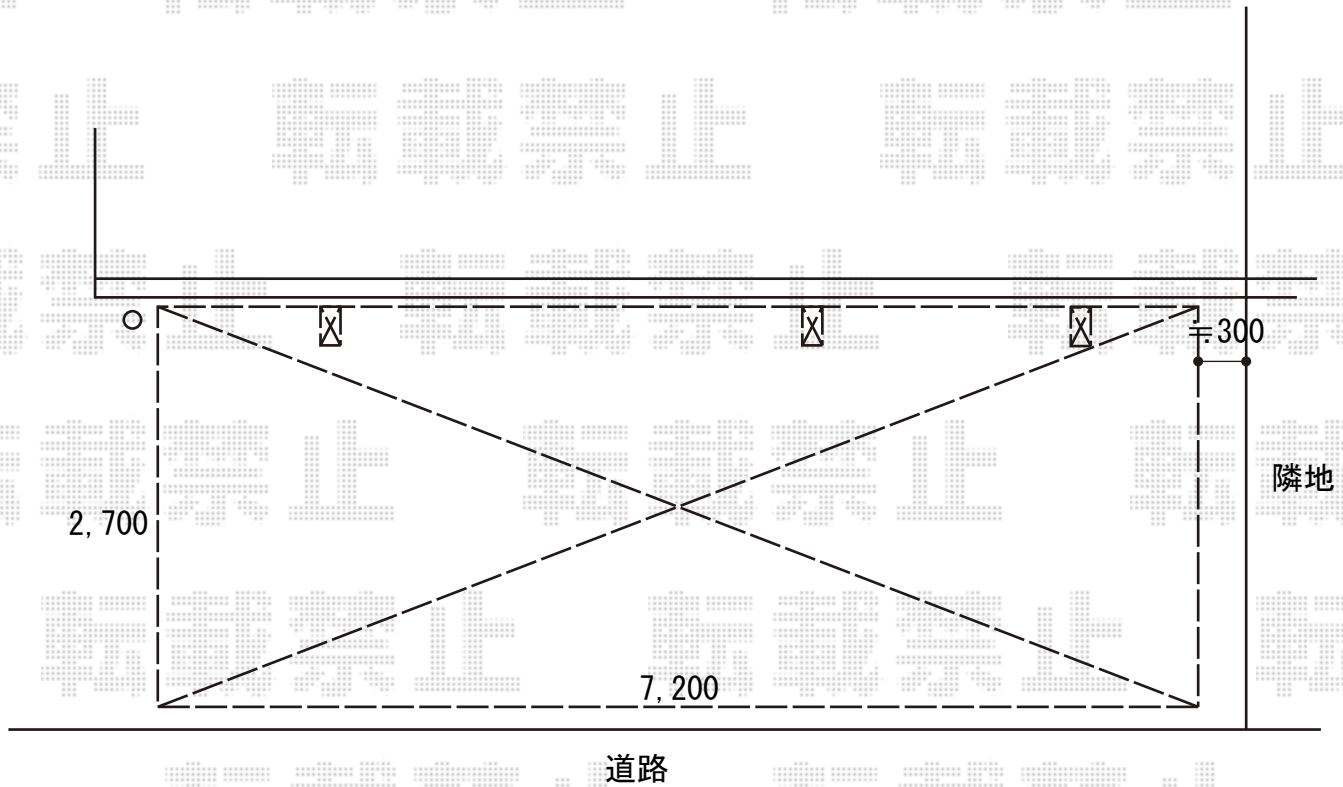

カーポート 施工概略図

YKK AP レイナポートグラン 延長 積雪～20cm対応
幅= 2,700mm
奥行= 7,200mm
色： ピュアシルバー
屋根材： 熱線遮断ポリカーボネート(クリアマット)
柱仕様： 標準柱仕様 (有効高 約2,000mm)

2019-9-646480

担当者

安田