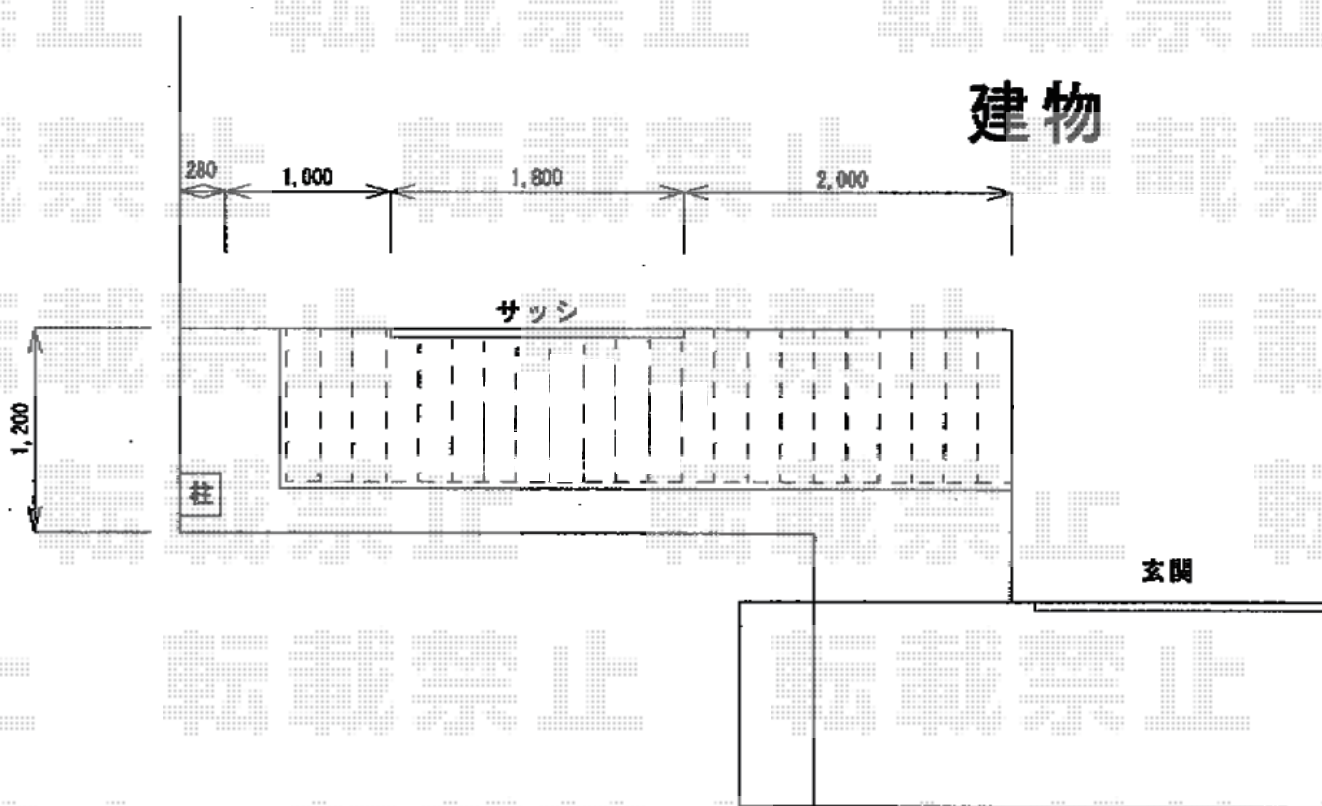

# ウッドデッキ 施工概略図

YKK AP リウッドデッキ 200  
間口= 2.5間(4,451mm)  
出幅= 3尺(920mm)  
色： ナチュラルブラウン  
床板： 縦貼り  
幕板： 標準幕板  
束柱： Sタイプ(550mm) (色：カームブラック)

2019-9-646527

担当者

木附