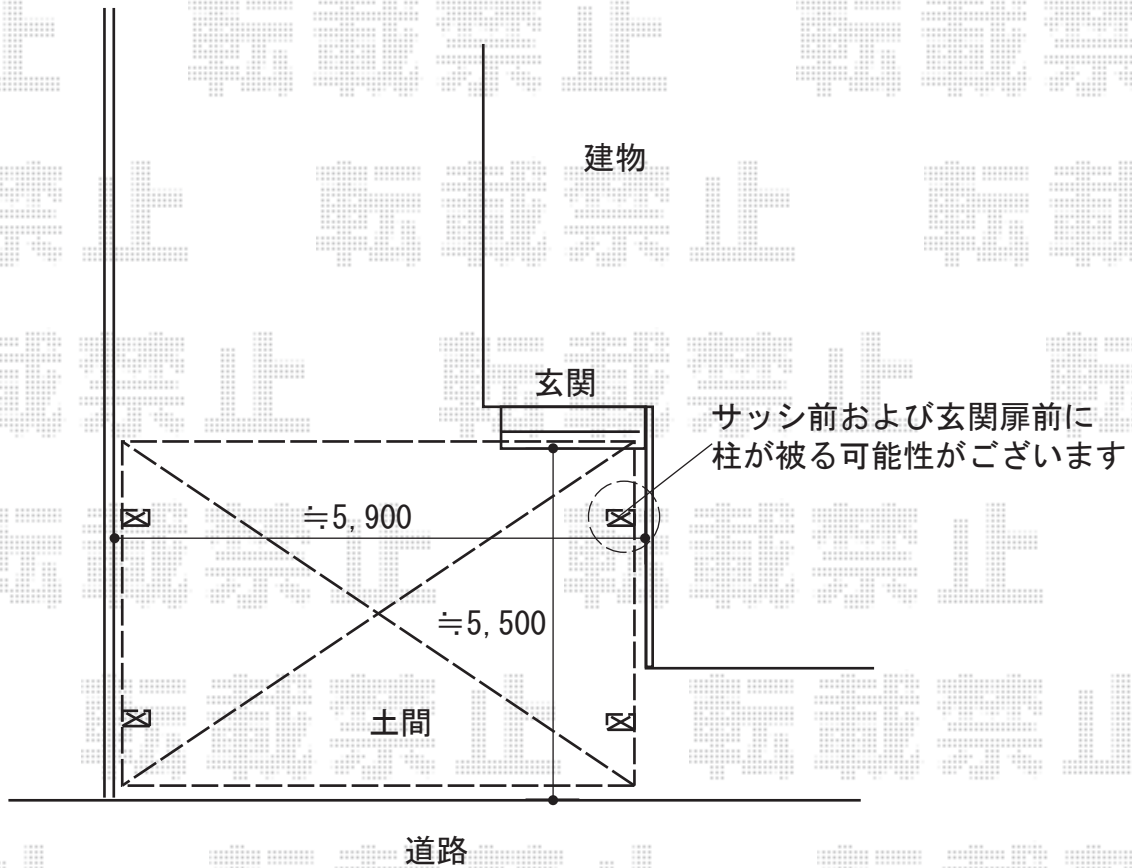

カーポート 施工概略図

YKK AP エフルージュ ツイン 積雪~20cm対応  
幅= 5,988mm  
奥行= 5,400mm  
色: プラチナステン  
屋根材: 熱線遮断ポリカーボネート(クリアマット)  
柱仕様: ハイルーフ柱仕様(有効高 約2,350mm)

2019-9-646564

担当者

伊野