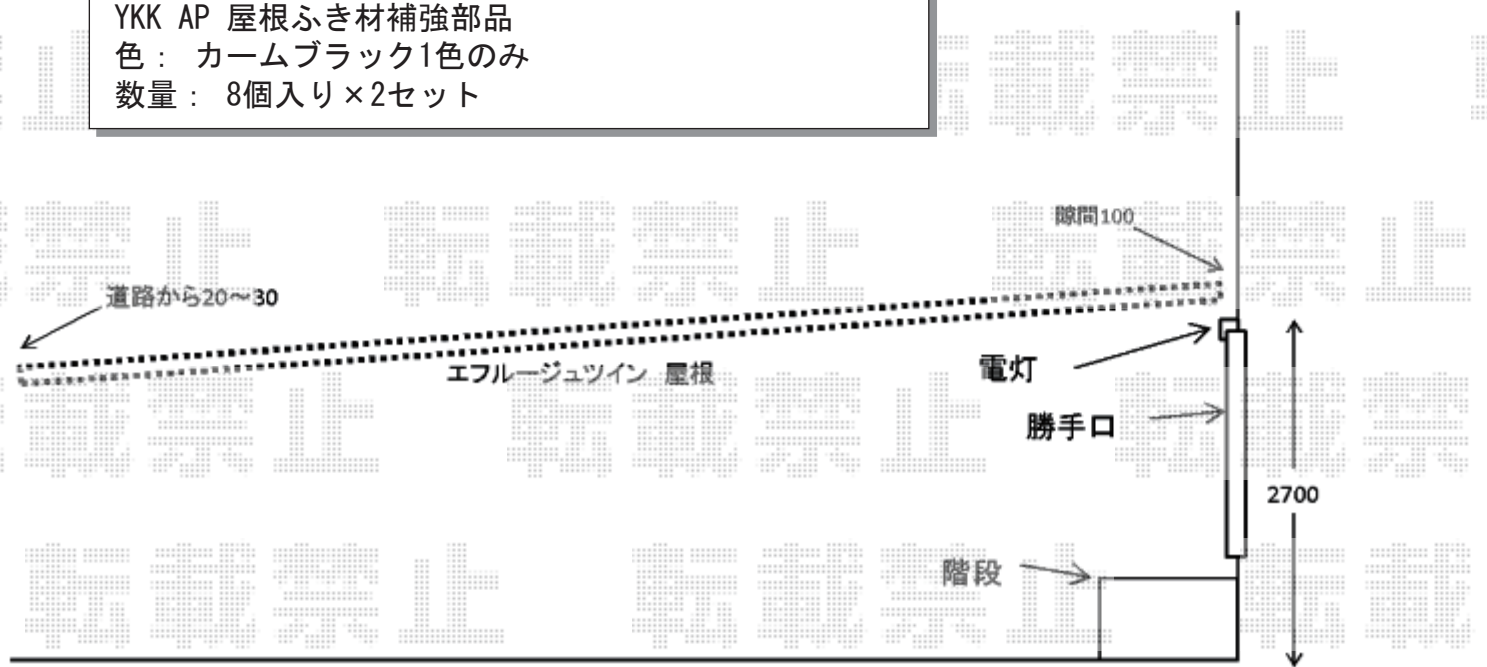

カーポート 施工概略図

YKK AP エフルージュ ツイン 積雪~20cm対応
幅= 5,988mm
奥行= 5,400mm
色： カームブラック
屋根材： 熱線遮断ポリカーボネート(クリアマット)
柱仕様： ハイロング柱仕様 (有効高 約2,800mm)

YKK AP 屋根ふき材補強部品
色： カームブラック1色のみ
数量： 8個入り×2セット

2019-9-646688

担当者

村上(公)