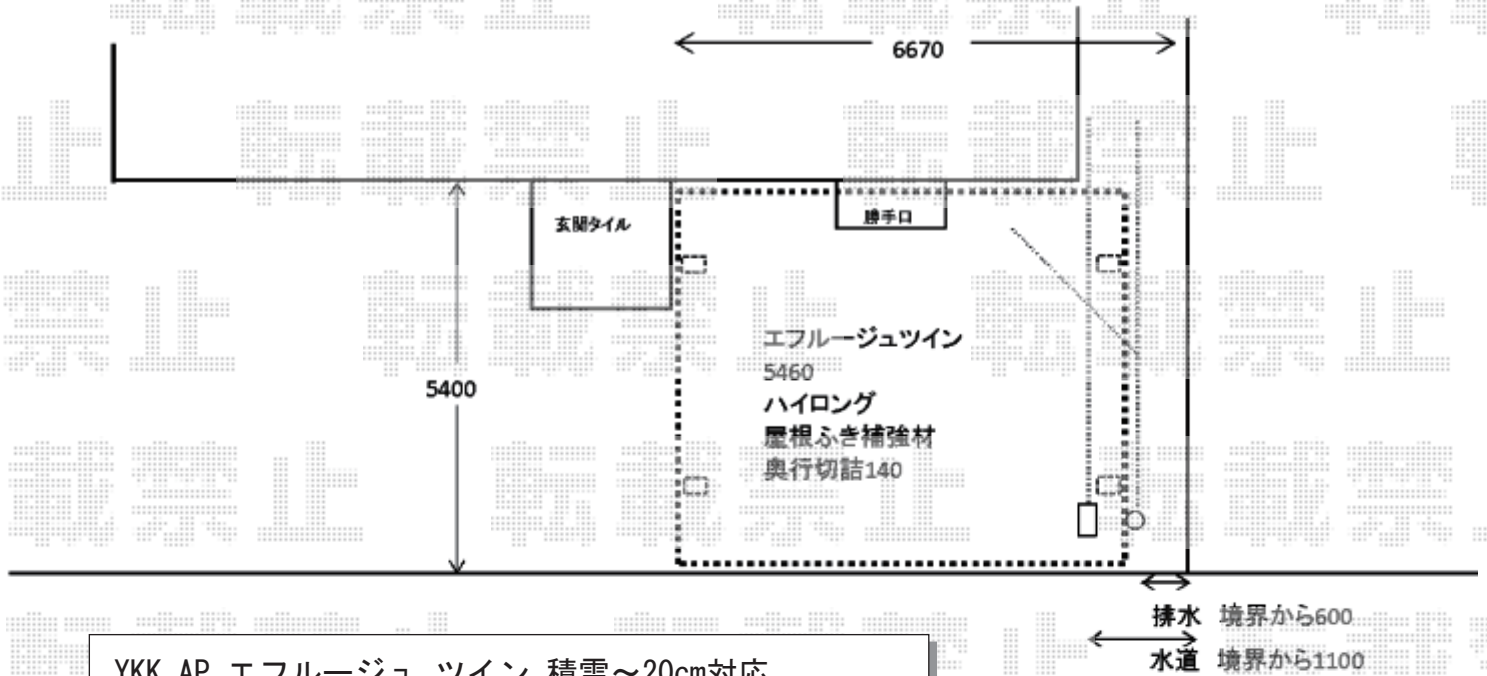

カーポート 施工概略図

YKK AP エフルージュ ツイン 積雪~20cm対応
幅= 5,988mm
奥行= 5,400mm
色： カームブラック
屋根材： 熱線遮断ポリカーボネート(クリアマット)
柱仕様： ハイロング柱仕様 (有効高 約2,800mm)

YKK AP 屋根ふき材補強部品
色： カームブラック1色のみ
数量： 8個入り×2セット

2019-9-646688

担当者

村上(公)