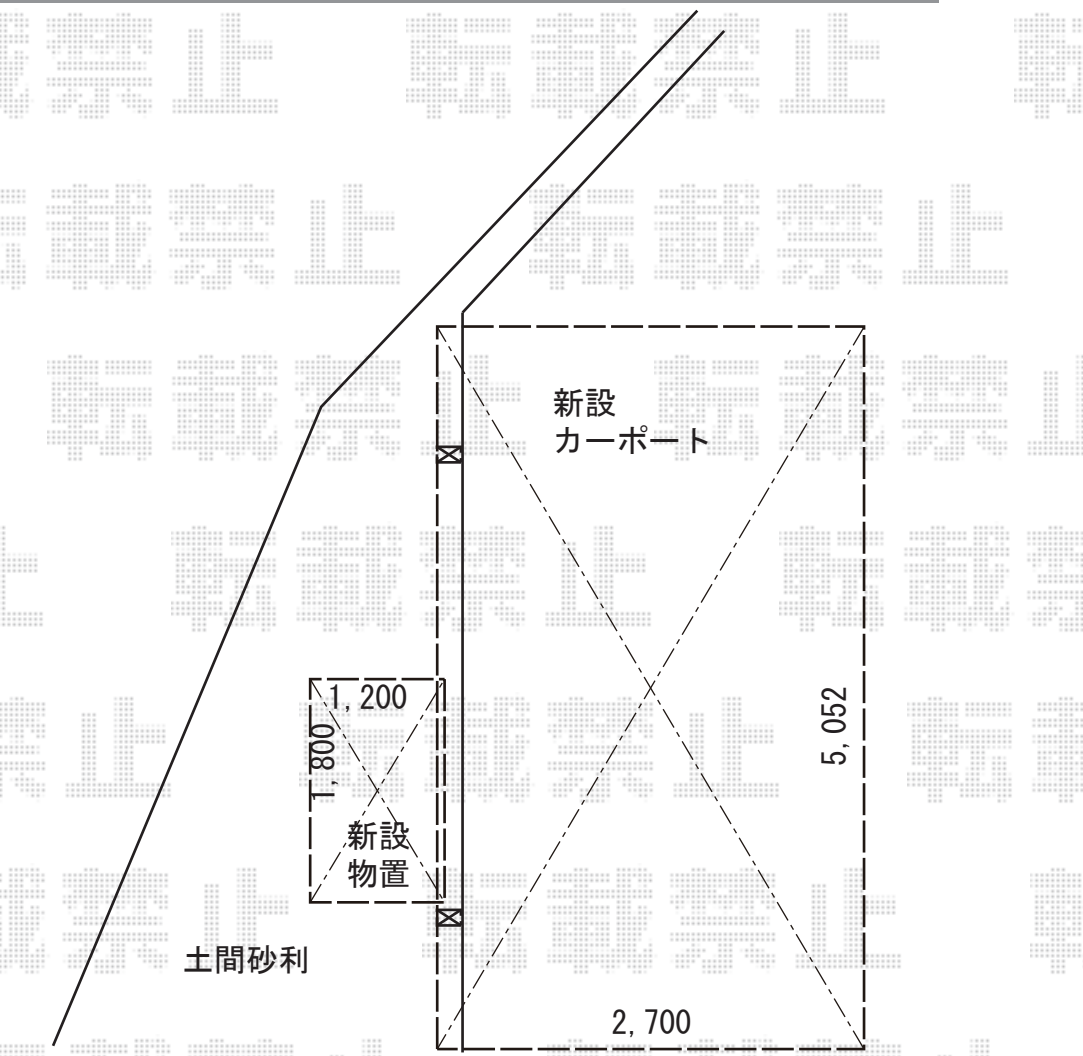

カーポート+物置 施工概略図

Value Select プレシオサポート 積雪~20cm対応

幅= 2,700mm

奥行= 5,052mm

色： グレースブラウン

屋根材： 熱線遮断ポリカーボネート（スカイブルーマット調）

柱仕様： 標準柱仕様（有効高 約1,800mm）

サンキン物置 エスケーエイト SK8-70 一般型 1800×1200×1940

間口= 1,800mm

奥行= 1,200mm

高さ= 1,940mm

色： ギングロ

屋根タイプ： 標準型

耐荷重タイプ： 一般型

棚タイプ： 棚なしタイプ

数量： 1台