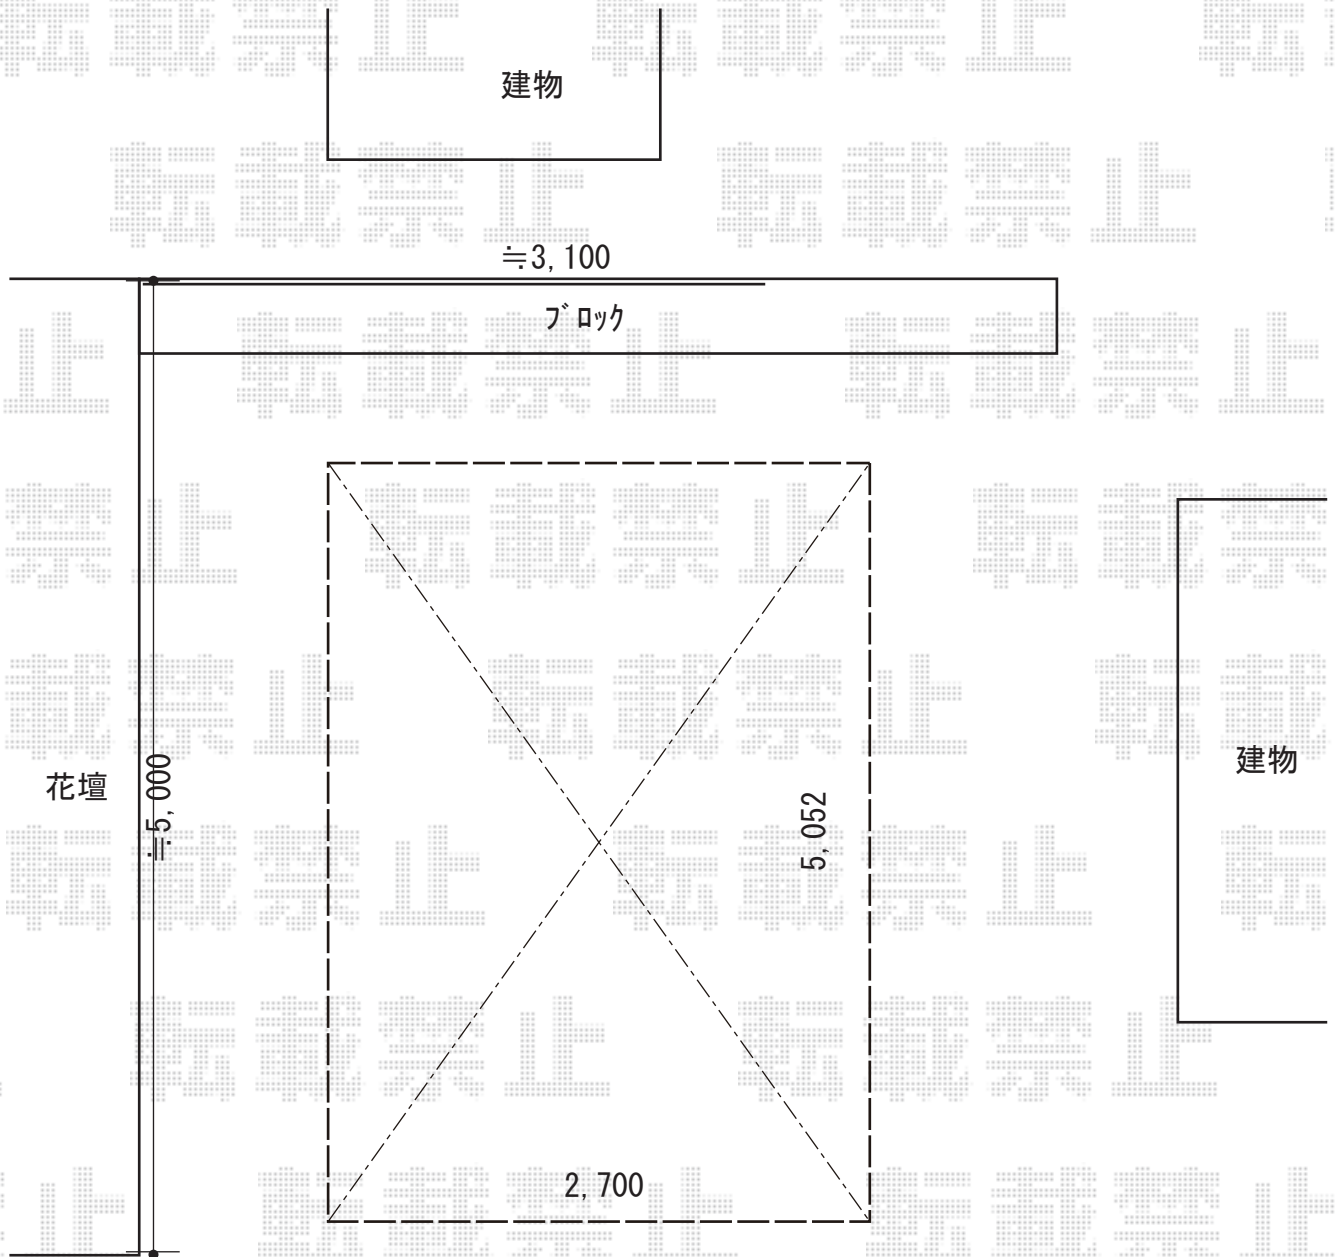

カーポート 施工概略図

Value Select プレシオスポート 積雪~20cm対応
幅= 2,700mm
奥行= 5,052mm
色： ノーブルステン
屋根材： 熱線遮断ポリカーボネート（スカイブルーマット調）
柱仕様： ハイルーフ柱仕様（有効高 約2,250mm）

2019-9-646718

担当者

伊野