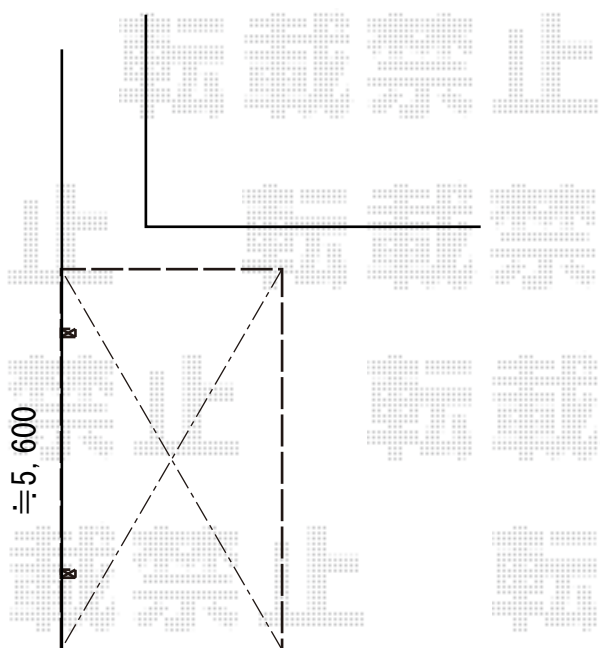

カーポート 施工概略図

三協アルミ セルフィ 積雪~20cm対応
幅= 3,053mm
奥行= 5,776mm
色： ホワイト
屋根材： 熱線遮断ポリカーボネート（かすみ調）
柱仕様： H22（有効高 約2,200mm）

2019-9-646780

担当者

伊野