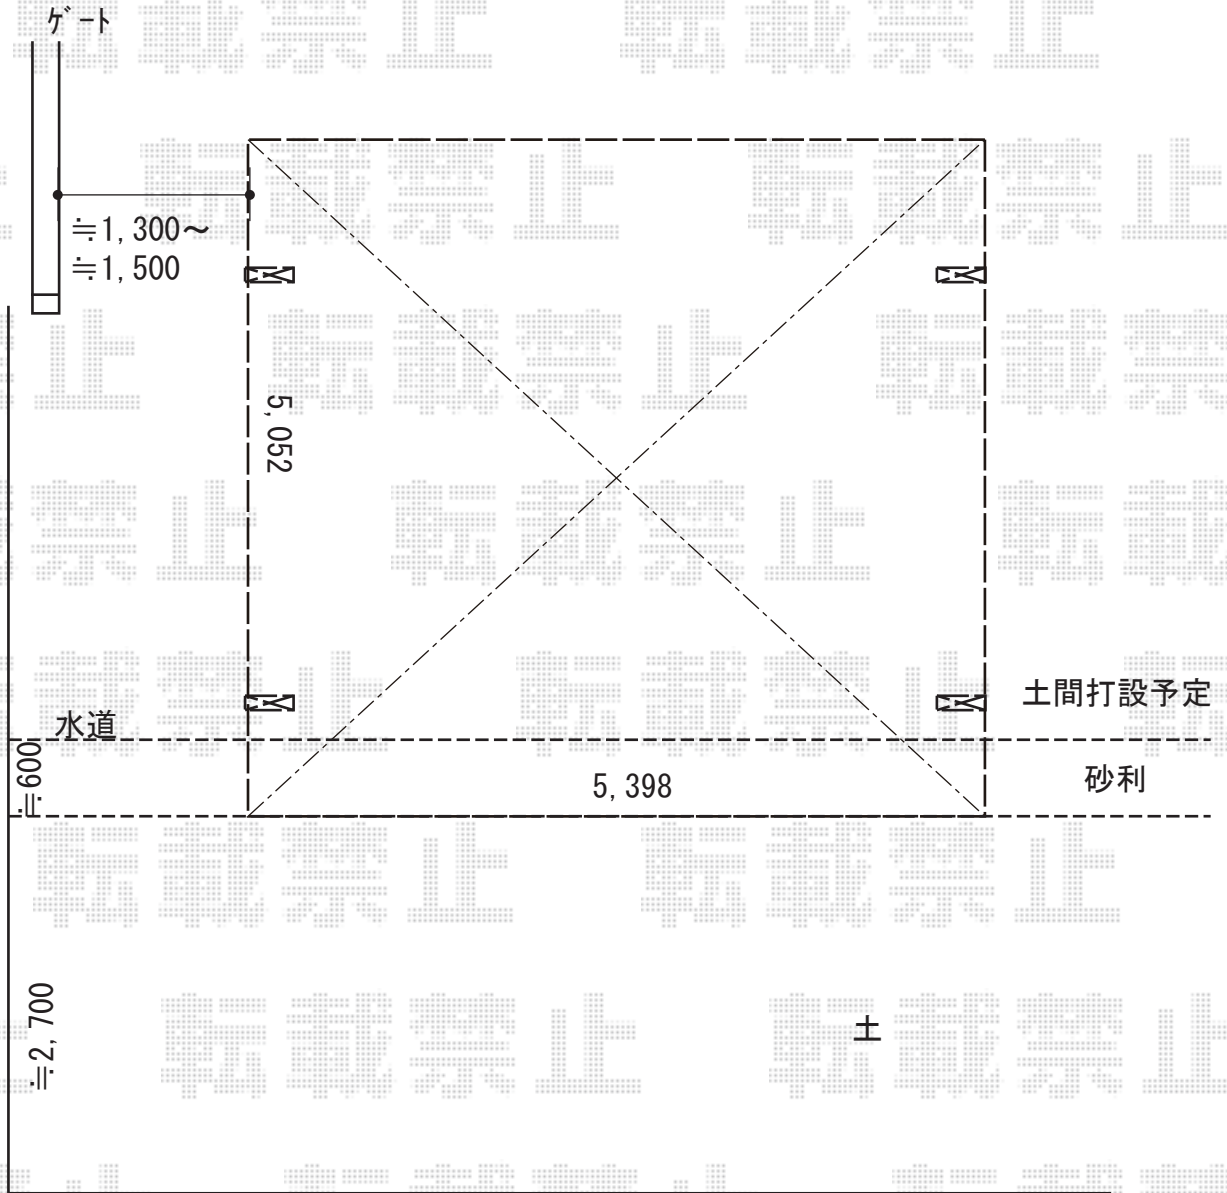

カーポート 施工概略図

YKK AP レイナキャップツインポートグラン 積雪~20cm対応  
幅= 5,398mm  
奥行= 5,052mm  
色： プラチナステン  
屋根材： 熱線遮断ポリカーボネート（アースブルーマット調）  
柱仕様： ハイルフ柱仕様（有効高 約2,350mm）

2019-9-646815

担当者

伊野