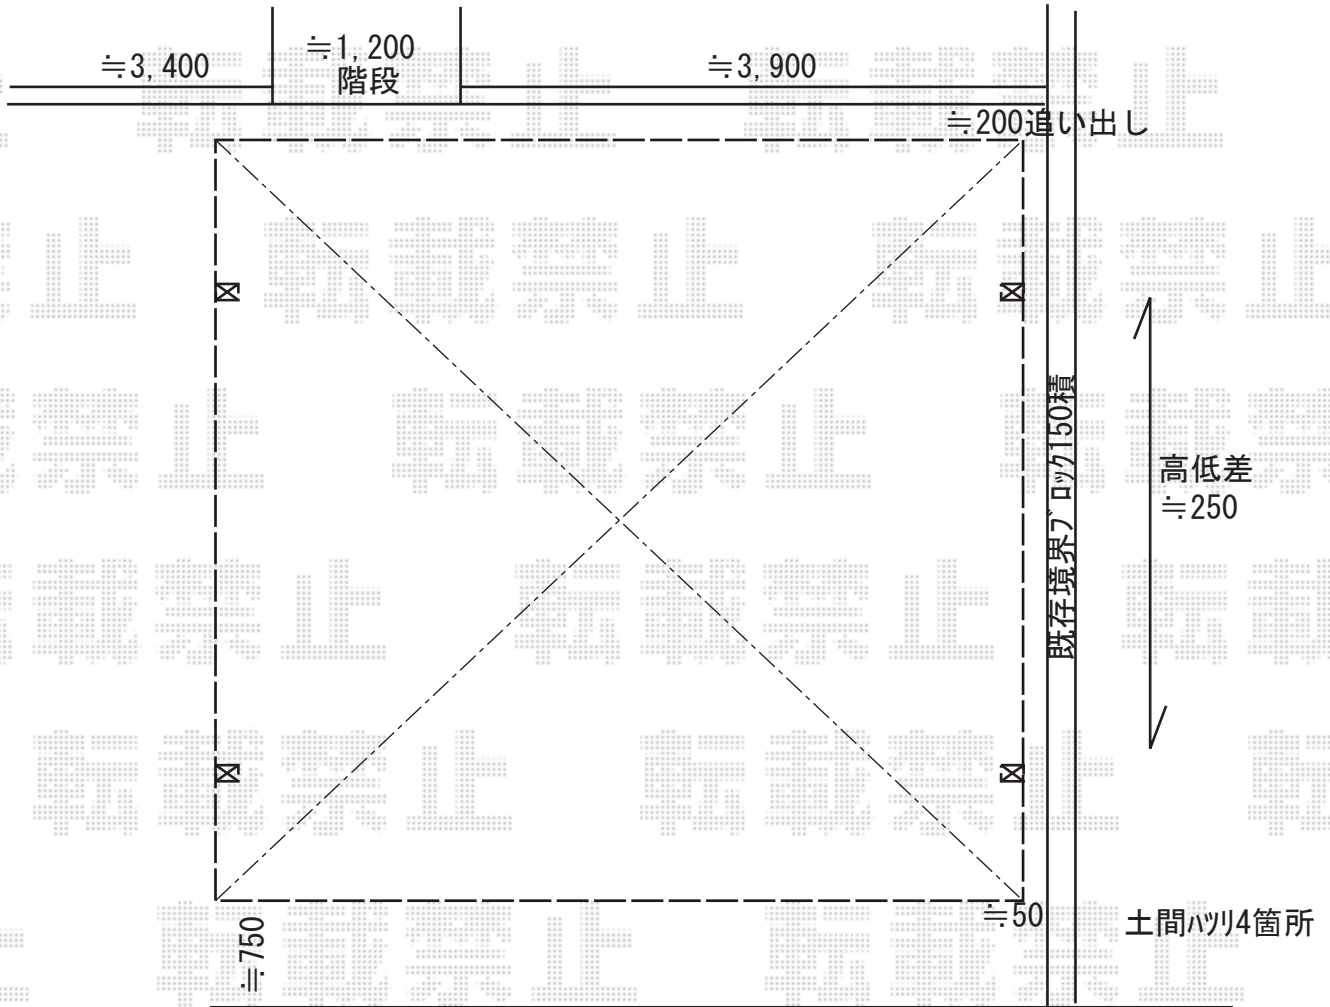

カーポート 施工概略図

YKK AP レイナツインポートグラン 積雪～20cm対応
 幅= 5,392mm
 奥行= 5,052mm
 色： ブラウン
 屋根材： ポリカーボネート（スモークブラウン）
 柱仕様： ハイルフ柱仕様（有効高 約2,350mm）

2019-9-646838

担当者

新西