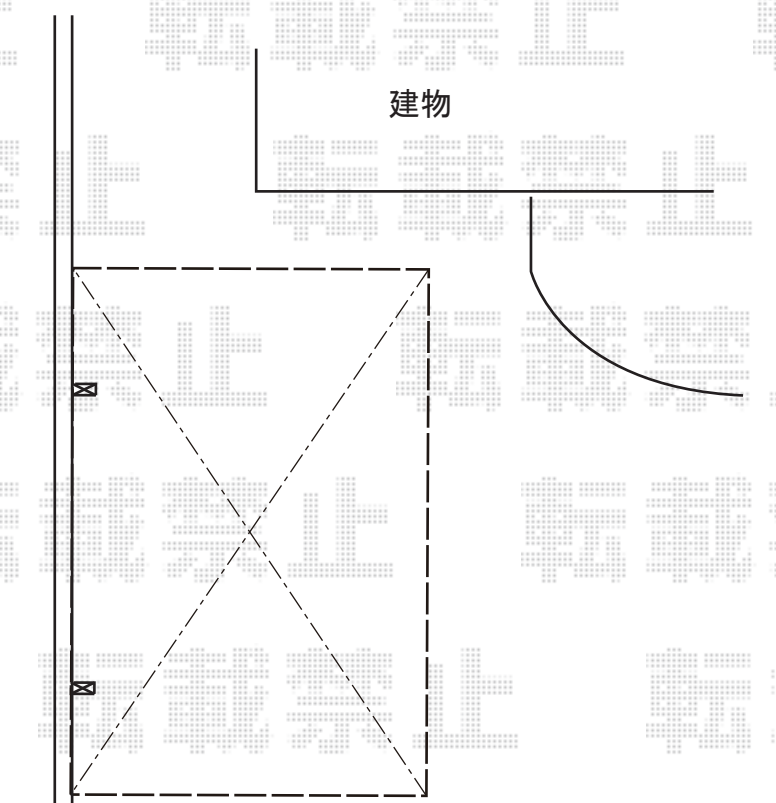

カーポート 施工概略図

YKK AP レイナポートグラン 積雪～20cm対応
幅= 3,000mm
奥行= 5,400mm
色： ピュアシルバー
屋根材： 熱線遮断ポリカーボネート（アースブルーマット調）
柱仕様： ハイルフ柱仕様（有効高 約2,350mm）

2019-9-646840

担当者

伊野