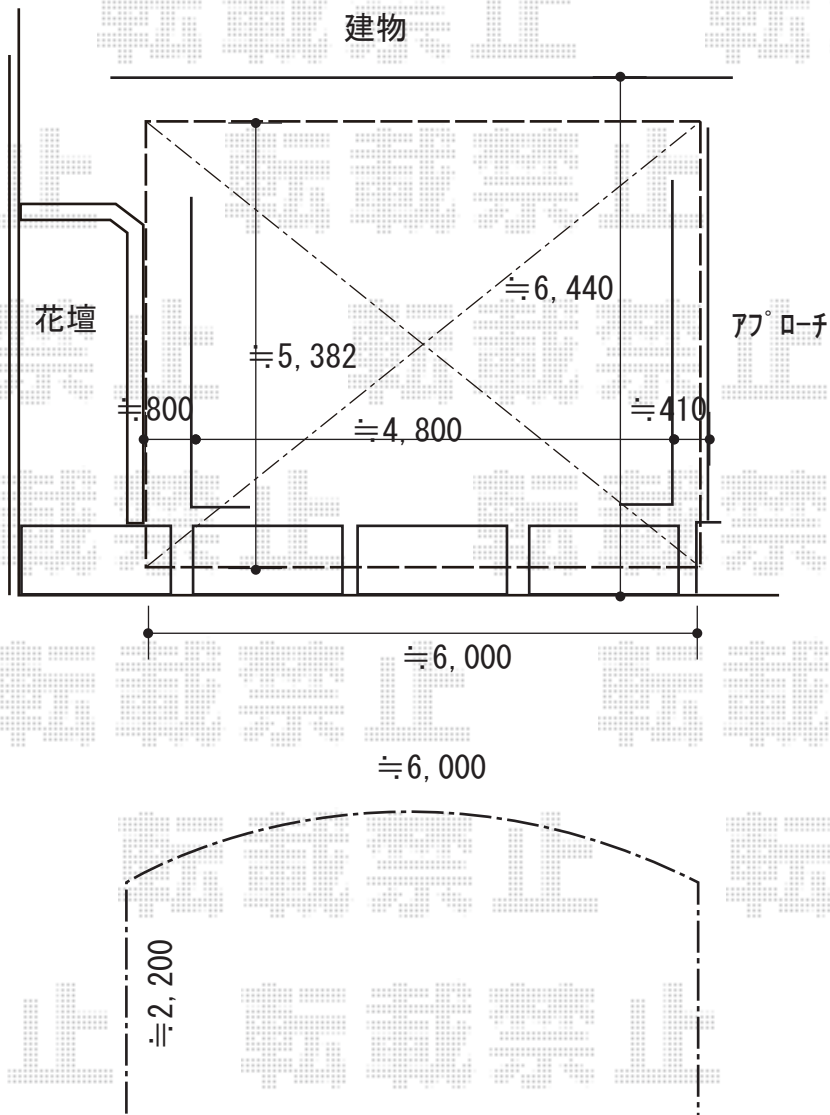

カーポート 施工概略図

LIXIL ネスカR (ラウンドスタイル) ワイド 積雪~20cm対応  
幅= 5,442mm  
奥行= 5,382mm  
色: 【仮】シャイングレー  
屋根材: ポリカーボネート (クリアマット・すりガラス調)  
柱仕様: 標準柱仕様 (有効高 約2,200mm)

2019-9-646844

担当者

伊野