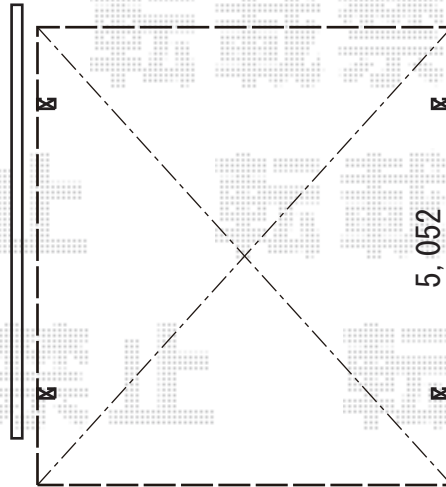

エクステリア 施工概略図

YKK AP レイナツインポートグラン 積雪~20cm対応
幅= 4,185mm
奥行= 5,052mm
色： プラチナステン
屋根材： 熱線遮断ポリカーボネート(クリアマット)
柱仕様： 標準柱仕様 (有効高 約2,000mm)

Value Select トリップゲートII 1型 シンプル ノンレール 両開き 52W (26S+26M)
開口幅= 5,213mm 全幅= 5,293mm たたみ幅= 292×2mm
高さ= 1,210mm 色： ステンカラー
キャスター数： 4箇所 落棒数： 2本

YKK AP シンプレオポストユニット1型
本体： 照明なし/プラチナステン × 1セット
ポスト： エクステリアポストT13型/プラチナステン × 1セット
ポスト取付部品： T13型用 (共通色) × 1セット
表札： 無し ※ネームシール同梱

2019-9-646884

担当者

新西