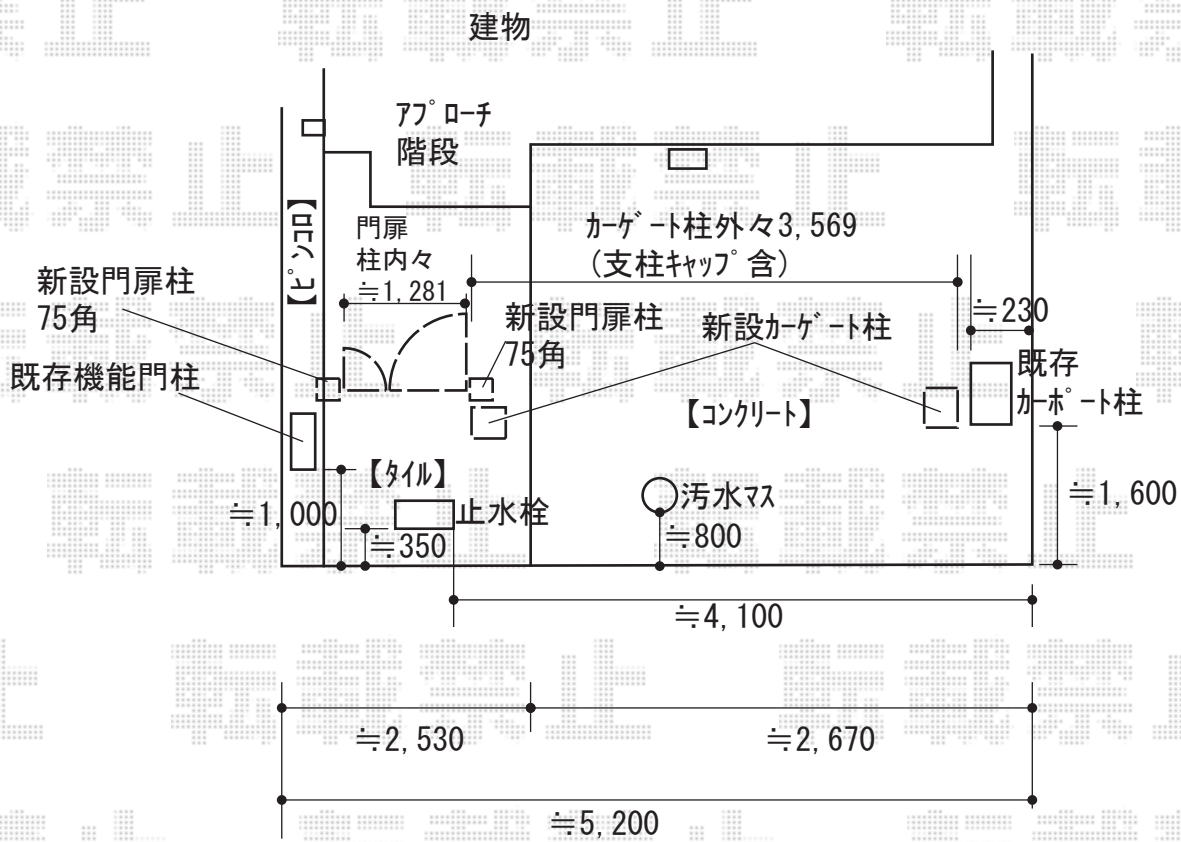

カーゲート・門扉 施工概略図

※詳細な設置位置は、施工時再度お打合せくださいませ

LIXIL (TOEX) ライシス門扉 3型 太横棧 両開き親子 柱使用

扉幅 = 400+800mm

扉高 = 1,200mm

色 : ナチュラルシルバーF

【未定】錠 : 【仮】シリンダーRJ錠 (錠色 : ライトシルバー*1色設定)

開き : 内開き

LIXIL (TOEX) ワイドオーバードアS3型 手動式

本体 (W×H) = (3,550mm × 1,200mm)

色 : ナチュラルシルバーF

柱仕様 : ハイローフ柱仕様 (有効通過高2,150mm)

駆動 : 手動式

2019-9-646936

担当者

山崎