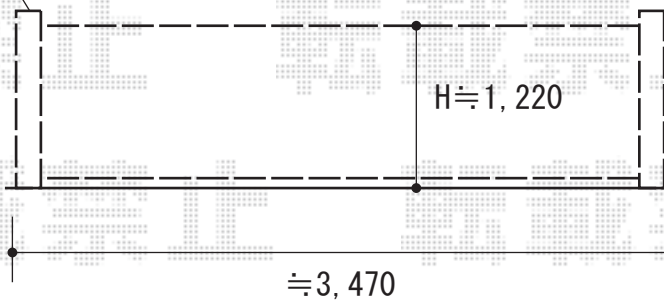

伸縮門扉 施工概略図

Value Select トリップゲートII P型 ペットガード付き
ノンレール 片開き 35S
開口幅= 3,481mm
全幅= 3,561mm
たたみ幅= 551mm
高さ= 1,210mm
色： ダークブロンズ
キャスター数： 3箇所
落棒数： 3本
吊元柱： 外観左

外観左吊り元

2019-9-646948

担当者

山崎