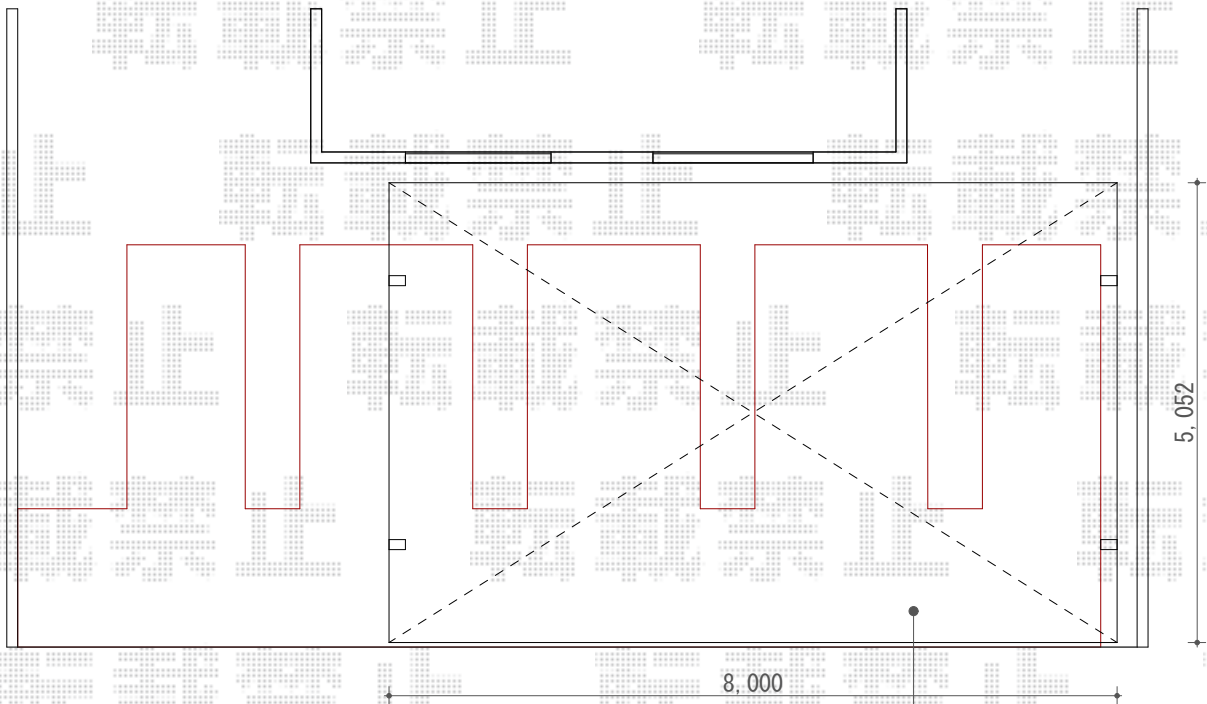

カーポート 施工概略図

YKK AP レイナトリプルポートグラン 積雪~20cm対応  
幅=8,000mm  
奥行= 5,052mm  
色： カームブラック  
屋根材： 【仮】ポリカーボネート（アースブルー）  
柱仕様： ハイルーフ柱仕様（有効高 約2,350mm）

2019-9-646952

担当者

村上