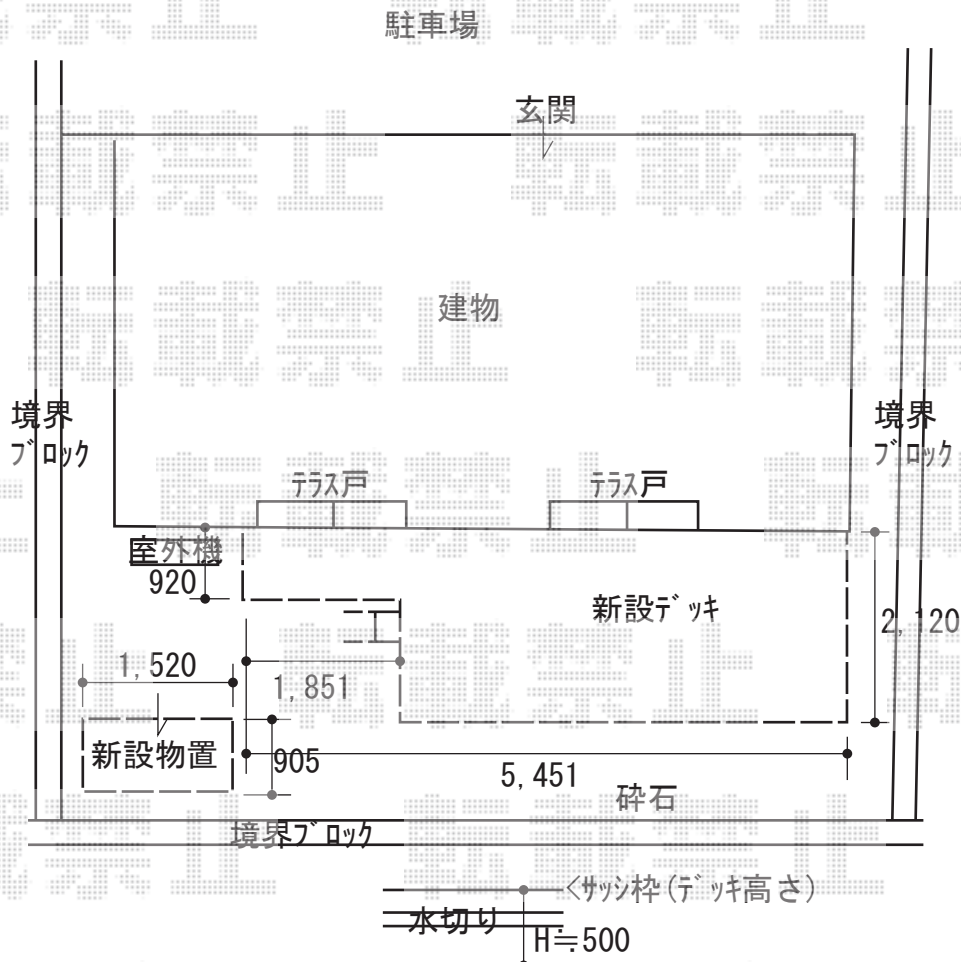

エクステリア商品工事 施工概略図

YKK AP リウッドデッキ 200
 間口= 3.0間 (5,451mm)
 出幅= 約920mm/約2,120mm
 色： ホワイトブラウン
 床板： 縦貼り
 幕板： 標準幕板
 束柱： Tタイプ(400~550mm) (色： プラチナステン)

YKK AP リウッド ステップ5型 Sタイプ (2段)
 色： ホワイトブラウン

イナバ物置 シンプリィー 一般型 1520×905×1903
 間口= 1,520mm
 奥行= 905mm
 高さ= 1,903mm
 色： フレンドリーホワイト
 屋根タイプ： 標準型
 耐荷重タイプ： 一般型
 棚タイプ： 長もの収納タイプ
 数量： 1台

2019-9-646954

担当者

木附