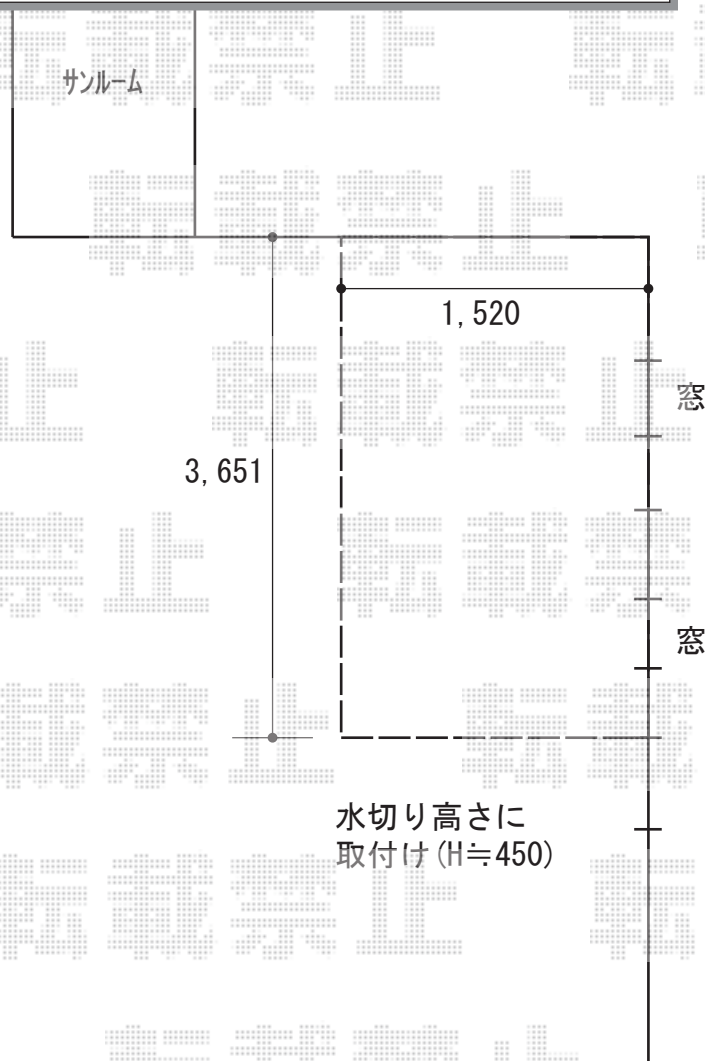

ウッドデッキ 施工概略図

Value Select マージウッドデッキ

間口= 2.0間(3,651mm)

出幅= 5尺(1,520mm)

色：ホワイトブラウン

床板：縦貼り

幕板：標準幕板

束柱：Tタイプ(400~550mm) (色：カームブラック)

YKK AP リウッドデッキ200用部材

デッキ材上止め固定ねじ：【□□ANK PA7】 × 1セット

色：ホワイトブラウン

2019-9-647069

担当者

木附