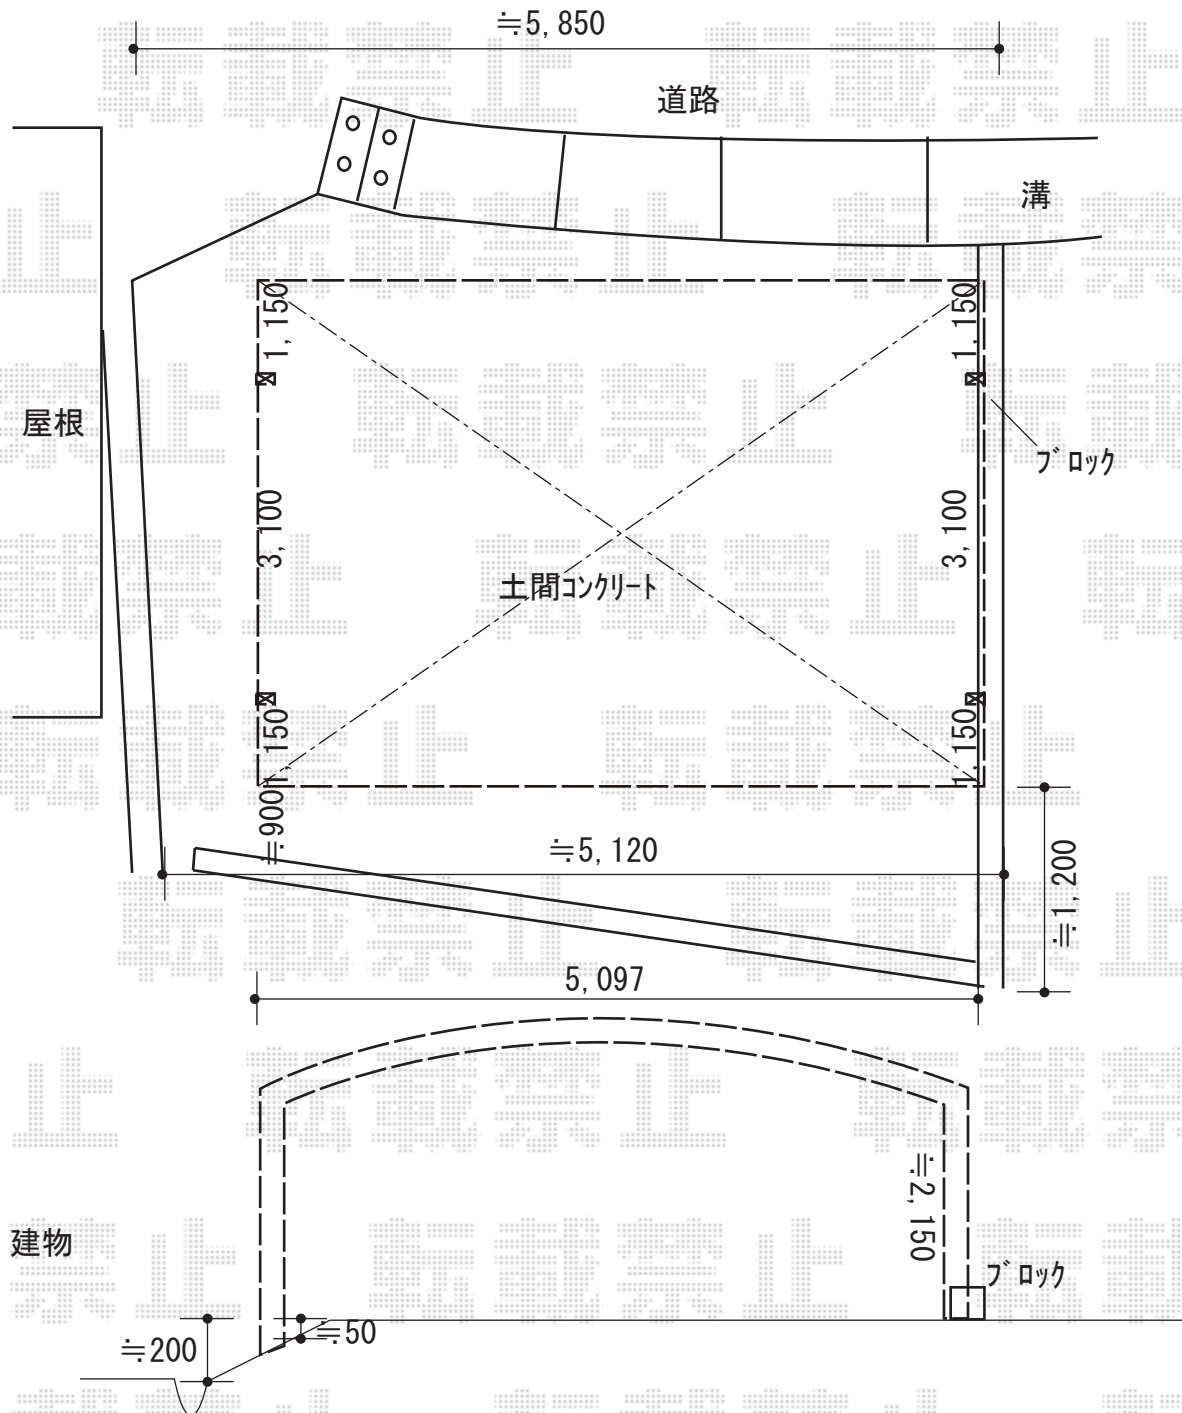

カーポート 施工概略図

YKK AP レイナツインポートグラン 積雪~20cm対応  
 幅= 5,097mm  
 奥行= 5,400mm  
 色: ブラウン  
 屋根材: 熱線遮断ポリカーボネート (アースブルーマット調)  
 柱仕様: ハイルーフ柱仕様 (有効高 約2,350mm)

2019-9-647084

担当者 村上(公)