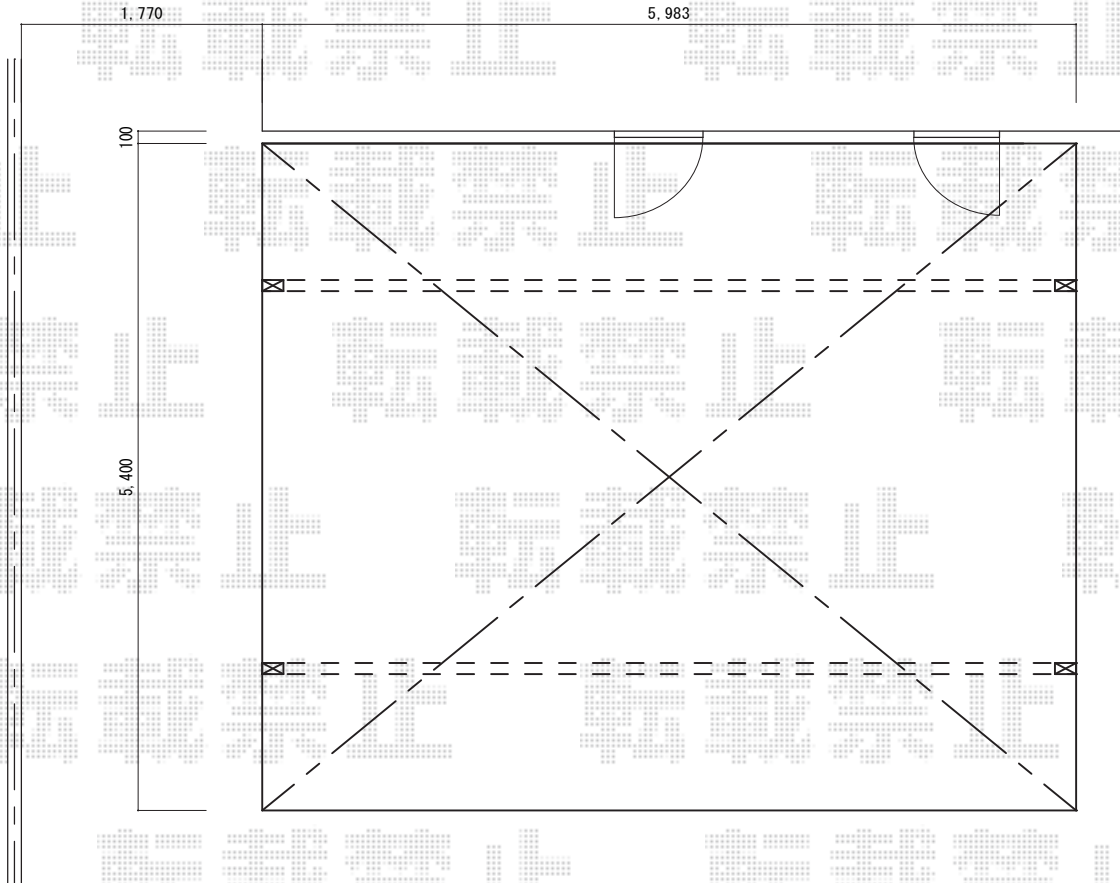

カーポート 施工概略図

YKK AP レイナツインポートグラン 積雪~20cm対応

幅= 5,983mm

奥行= 5,400mm

色: カームブラック

屋根材: 熱線遮断ポリカーボネート (アースブルーマット調)

柱仕様: ハイルフ柱仕様 (有効高 約2,350mm)

YKK AP レイナツインポートグラン 水平式物干し カーポート用 【仮】標準2本入×1セット

色: カームブラック

YKK AP レイナツインポートグラン 屋根ふき材補強部品×2セット

色: カームブラック*1色のみ

2019-3-591844

担当者

田中