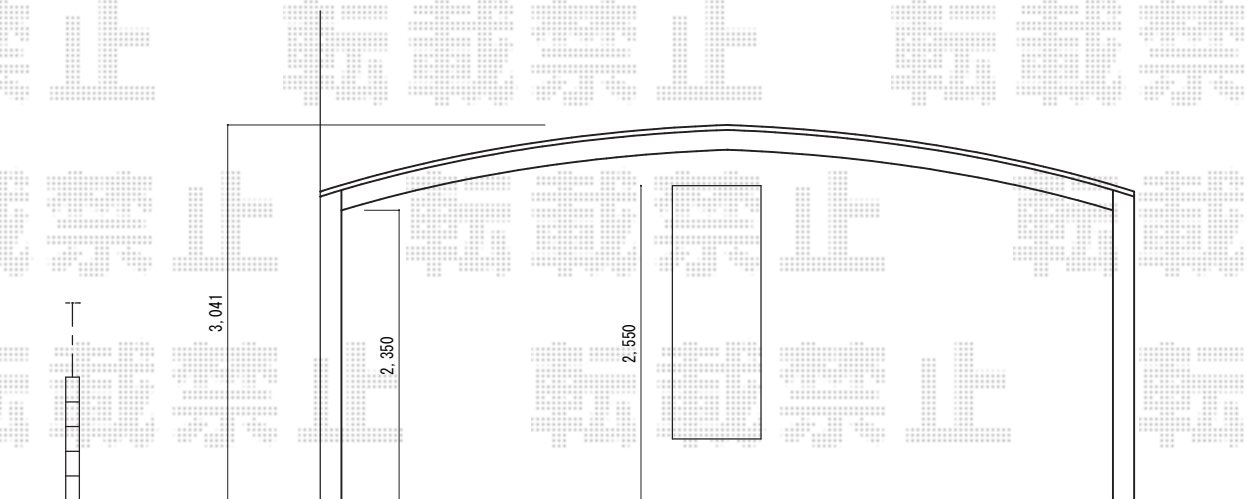

カーポート 施工概略図

YKK AP レイナツインポートグラン 積雪~20cm対応

幅= 5,983mm

奥行= 5,400mm

色: カームブラック

屋根材: 熱線遮断ポリカーボネート (アースブルーマット調)

柱仕様: ハイルフ柱仕様 (有効高 約2,350mm)

YKK AP レイナツインポートグラン 水平式物干し カーポート用 【仮】標準2本入×1セット

色: カームブラック

YKK AP レイナツインポートグラン 屋根ふき材補強部品×2セット

色: カームブラック*1色のみ

2019-3-591844

担当者

田中