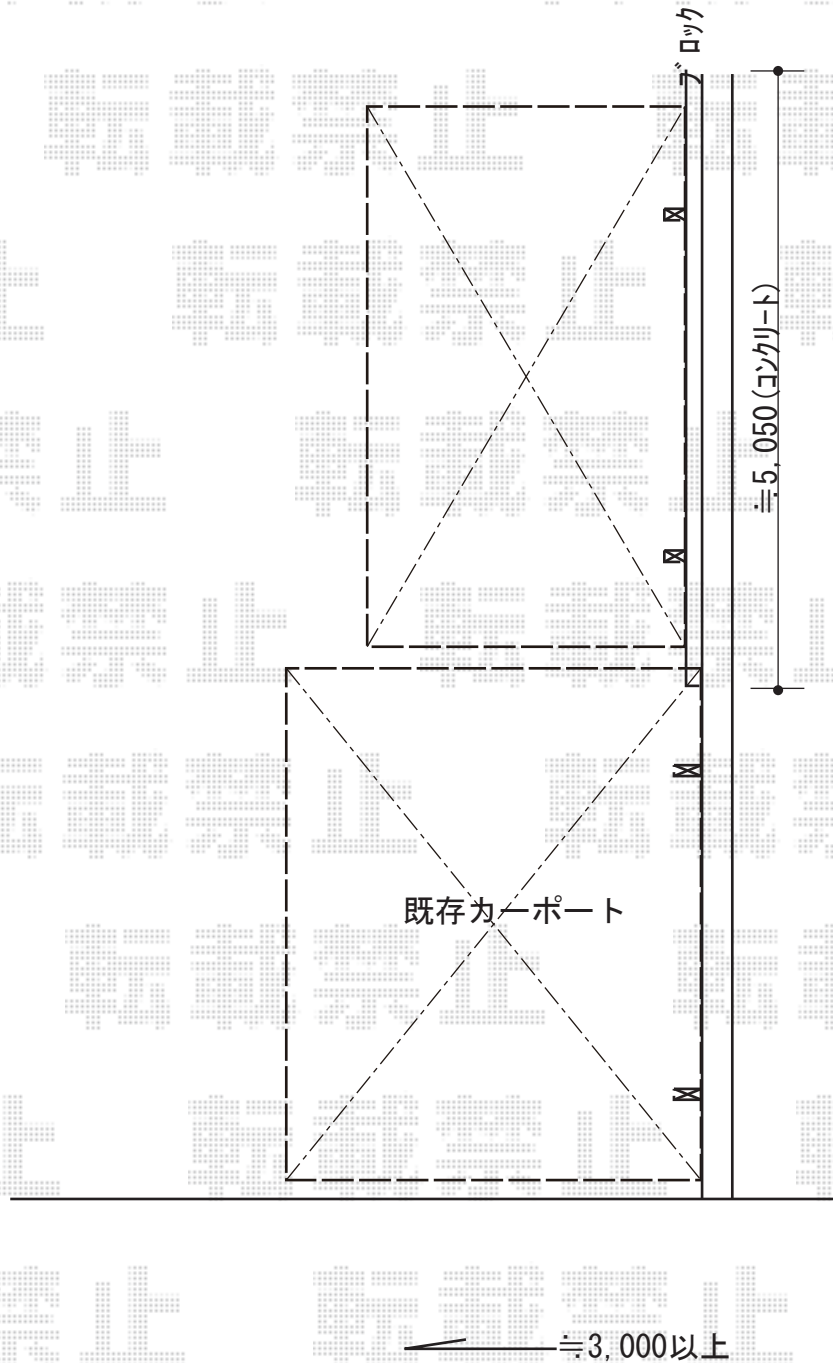

カーポート 施工概略図

Value Select プレシオスポート 積雪~20cm対応
幅= 2,400mm
奥行= 5,052mm
色 : チャコールブラック
屋根材 : ポリカーボネート (スカイブルー)
柱仕様 : ハイーフ柱仕様 (有効高 約2,250mm)

Value Select プレシオスポート 水平式物干し 標準(2本入り×1セット)
色 : チャコールブラック

2019-9-647089

担当者

新西