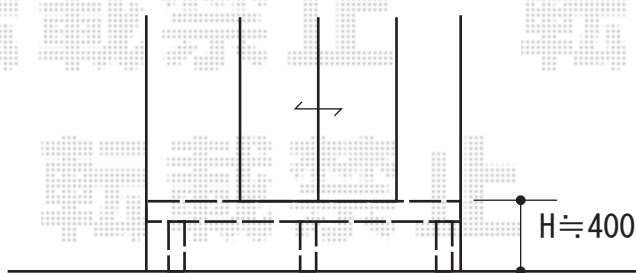

ウッドデッキ 施工概略図

YKK AP リウッドデッキ 200
間口= 1.5間(2,651mm)
出幅= 4尺(1,220mm)
色: レッドブラウン
床板: 縦貼り
幕板: 標準幕板
束柱: Tタイプ(400~550mm) (色: プラチナステン)

2019-9-647094

担当者

木附