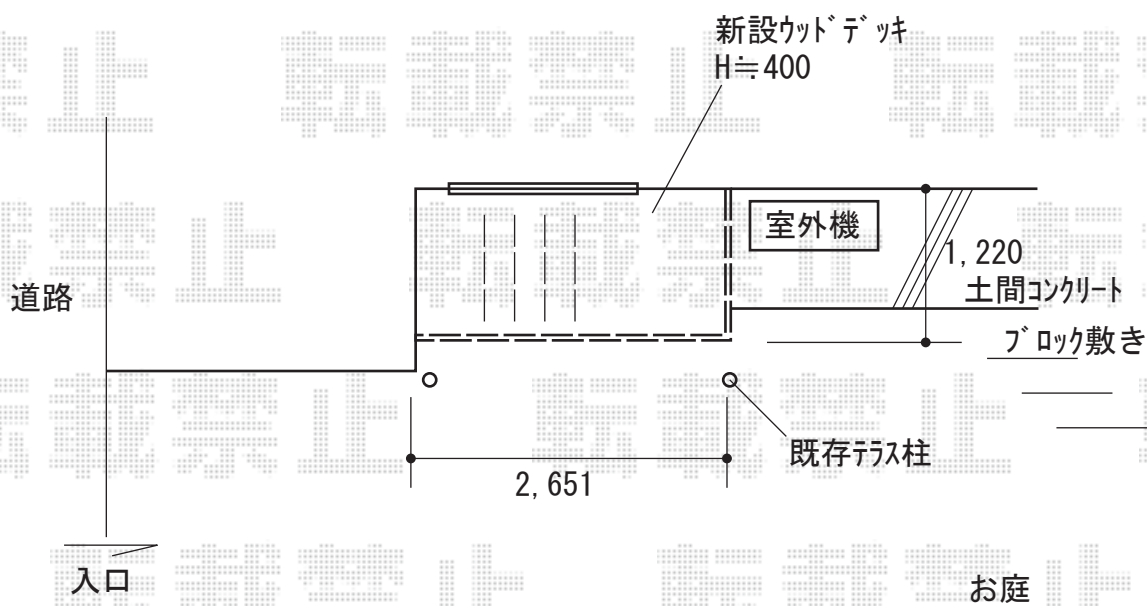

ウッドデッキ 施工概略図

YKK AP リウッドデッキ 200
間口= 1.5間(2,651mm)
出幅= 4尺(1,220mm)
色: レッドブラウン
床板: 縦貼り
幕板: 標準幕板
束柱: Tタイプ(400~550mm) (色: プラチナステン)

2019-9-647094

担当者

木附