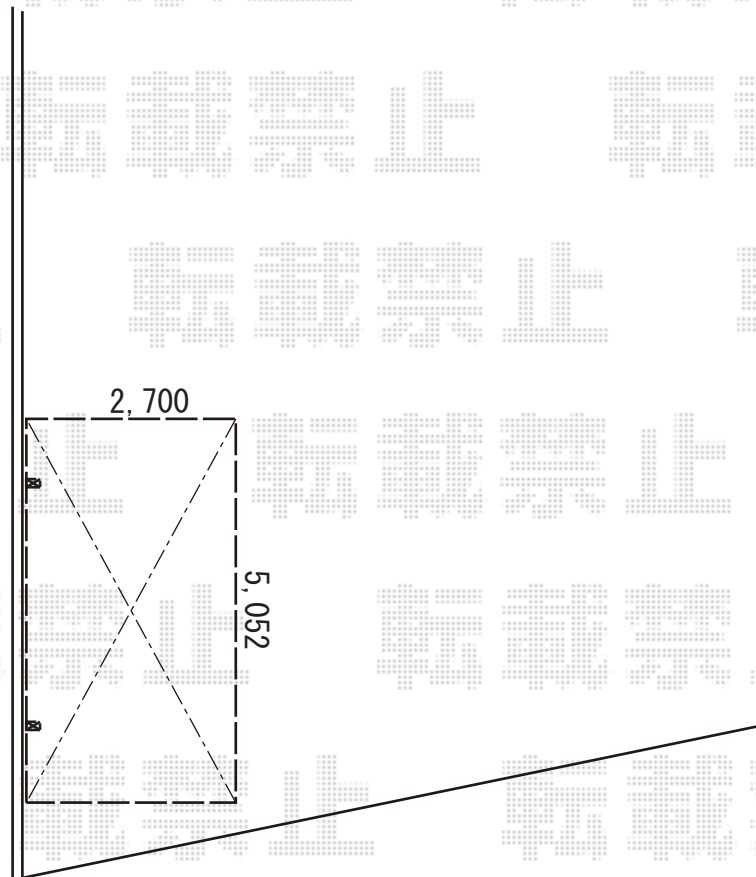

カーポート 施工概略図

Value Select プレシオスポート 積雪～20cm対応
幅= 2,700mm
奥行= 5,052mm
色： チャコールブラック
屋根材： ポリカーボネート（スカイブルー）
柱仕様： ハイルフ柱仕様（有効高 約2,250mm）

2019-9-647097

担当者

伊野