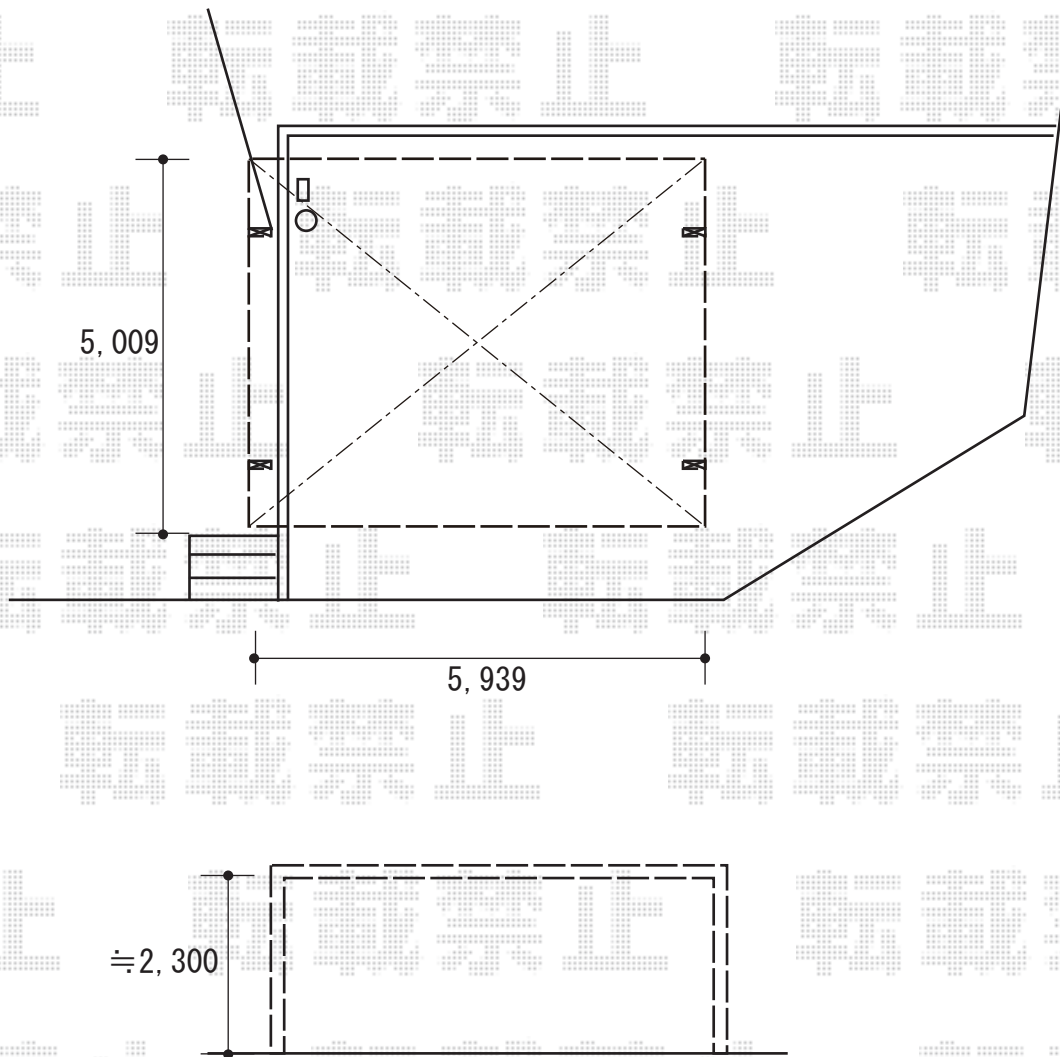

カーポート 施工概略図

LIXIL (TOEX) ソルディーポート 1500 2台用 マテリアルカラー 積雪～50cm対応  
幅= 5,939mm  
奥行= 5,009mm  
色： シャイングレー+クリエラスク  
屋根材： 熱線吸収ポリカーボネート（クリアブルーS・すりガラス調）  
柱仕様： 標準柱仕様（有効高 約2,300mm）

塀から約50mm離して設置致します

2019-9-647100