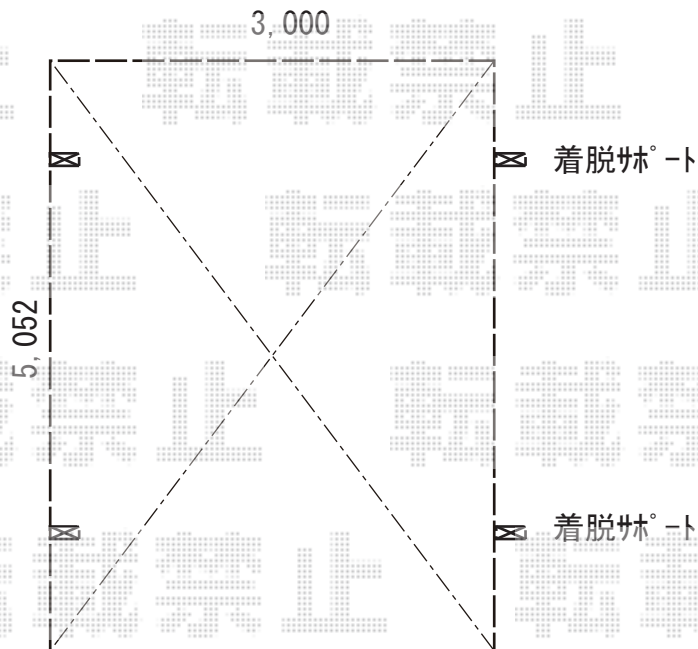

# カーポート 施工概略図

YKK AP レイナポートグラン 積雪～20cm対応  
幅= 3,000mm  
奥行= 5,052mm  
色： ブラウン  
屋根材： ポリカーボネート（トーマイマット）  
柱仕様： ハイロング柱仕様（有効高 約2,800mm）

YKK AP レイナポートグラン  
着脱式サポート（屋根ふき材補強部品入り） ハイロング用  
サポート柱 色： ブラウン  
サポート柱 数量： 2本入り×1セット  
屋根ふき材補強部品 色： カームブラック \*1色のみ  
屋根ふき材補強部品 数量： 8個入り×1セット