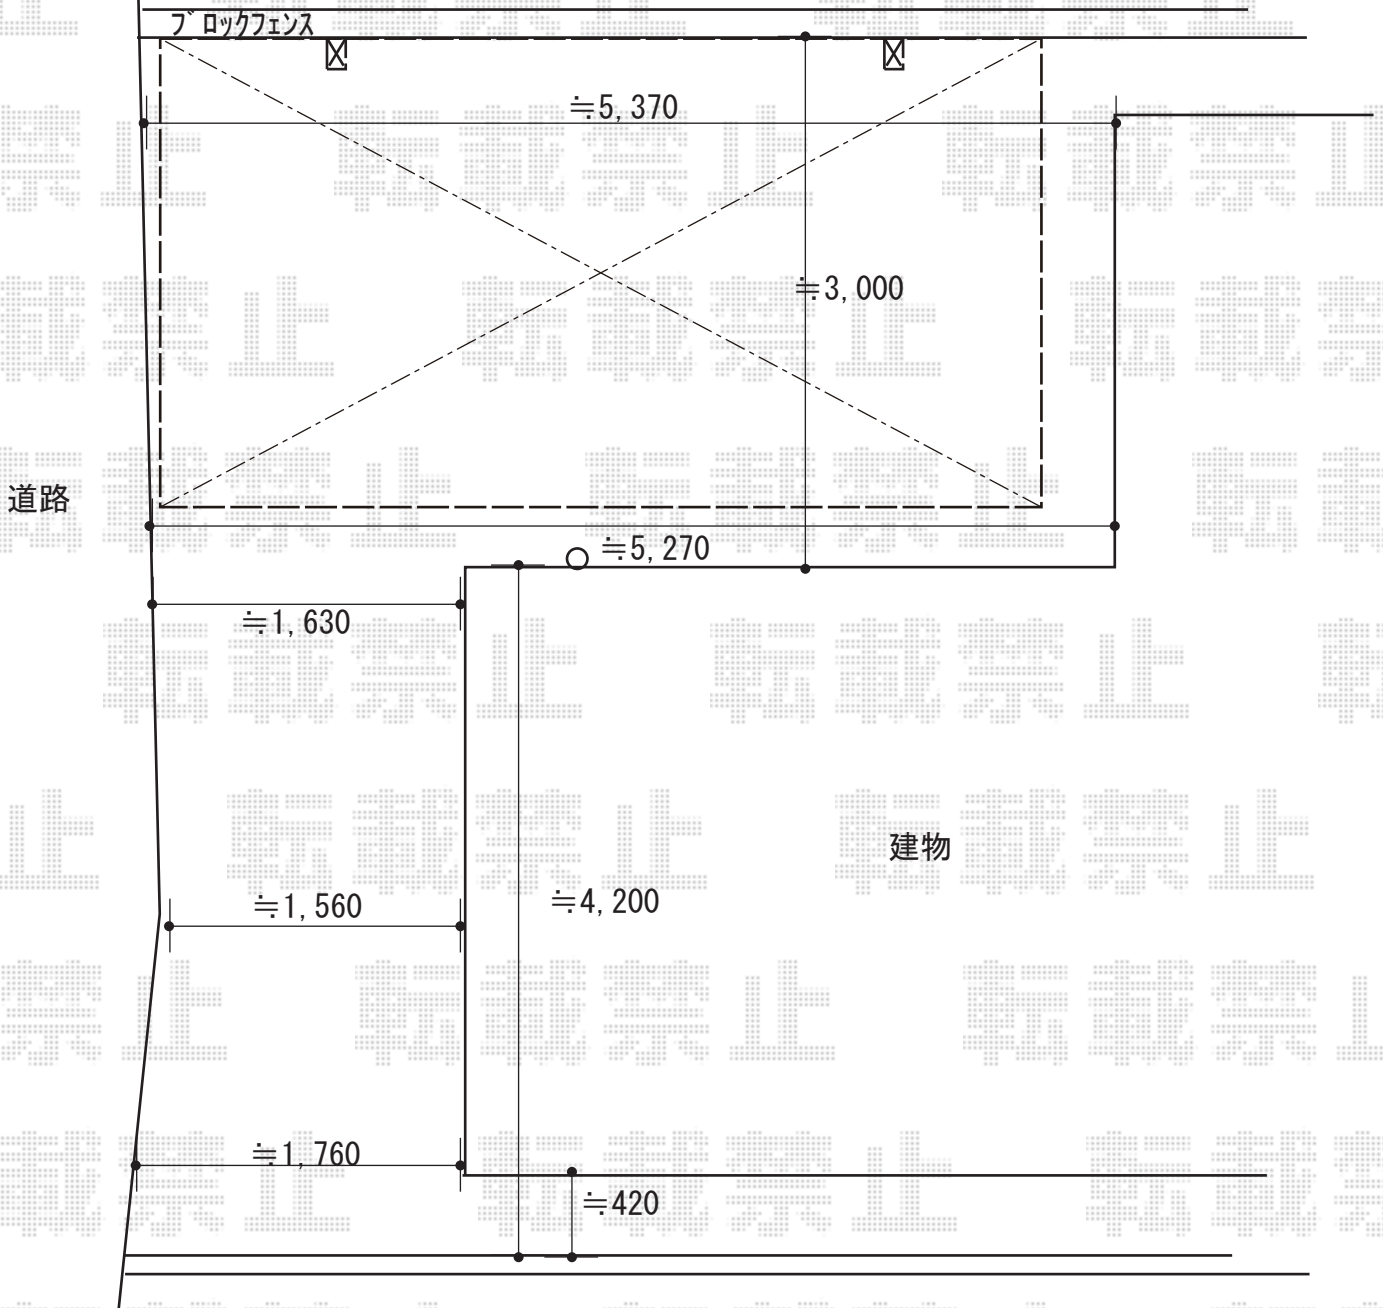

サイクルポート 施工概略図

YKK AP レイナポートグラン 積雪～20cm対応

幅= 2,700mm

奥行= 5,052mm

色：【未定】

屋根材： 熱線遮断ポリカーボネート(クリアマット)

柱仕様： ハイルーフ柱仕様 (有効高 約2,350mm)

YKK AP レイナポートグラン 着脱式サポート 標準・ハイルーフ兼用 2本入×1セット

色：【未定】

2019-9-647228

担当者

木挽