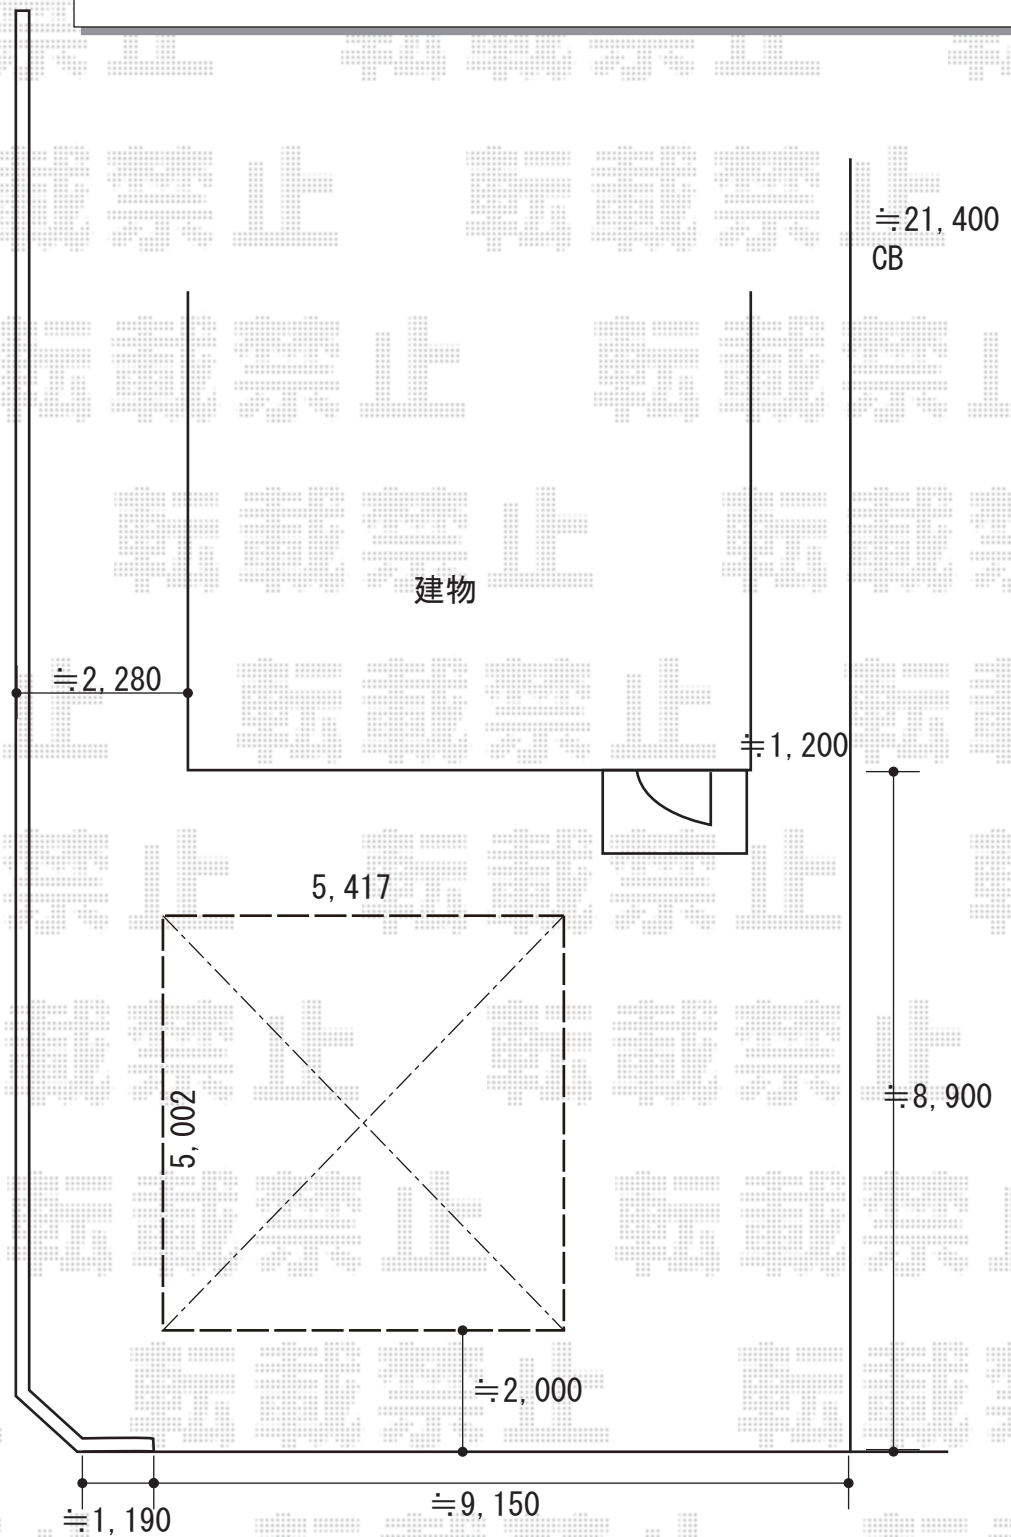

カーポート 施工概略図

Value Select ソリッドポート ワイド 積雪~20cm対応

幅= 5,417mm

奥行= 5,002mm

色： ナチュラルシルバー

屋根材： 熱線吸収ポリカーボネート（クリアマットS・すりガラス調）

柱仕様： ロング柱仕様（有効高 約2,500mm）

2019-9-647251