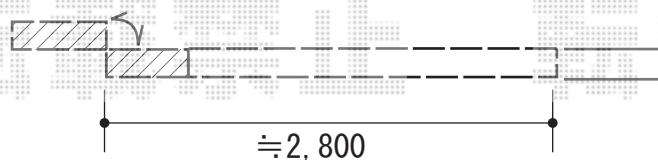

カーゲート施工概略図

Value Select トリップゲート RC型 ノンレール 片開き 30S

開口幅= 2,908mm

全幅= 3,008mm

たたみ幅= 426.5mm

高さ= 1,200mm

色： ダークブロンズ

キャスター数： 2箇所

落棒数： 2本

2019-9-647373

担当者

山崎