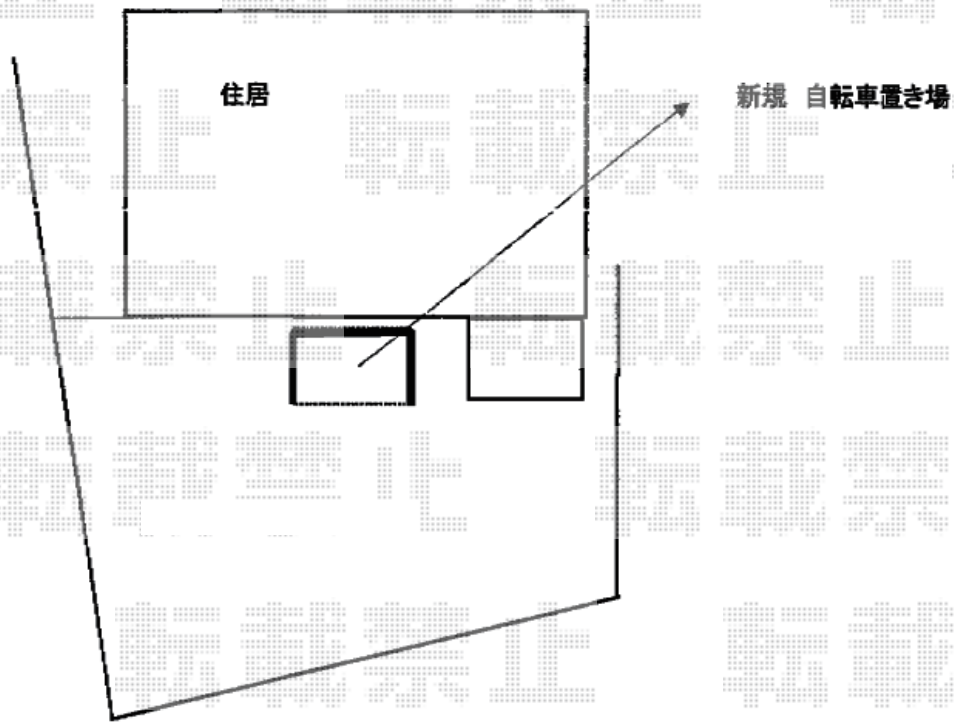

サイクルポート 施工概略図

イナバ物置 イナバ自転車置き場 BFタイプ 独立タイプ 一般型
幅= 2,700mm
奥行= 3,300mm(3台~4台用)
色: ミストグレー
屋根材: ベースグレー
柱仕様: 標準柱仕様

2019-9-647388

担当者

木挽