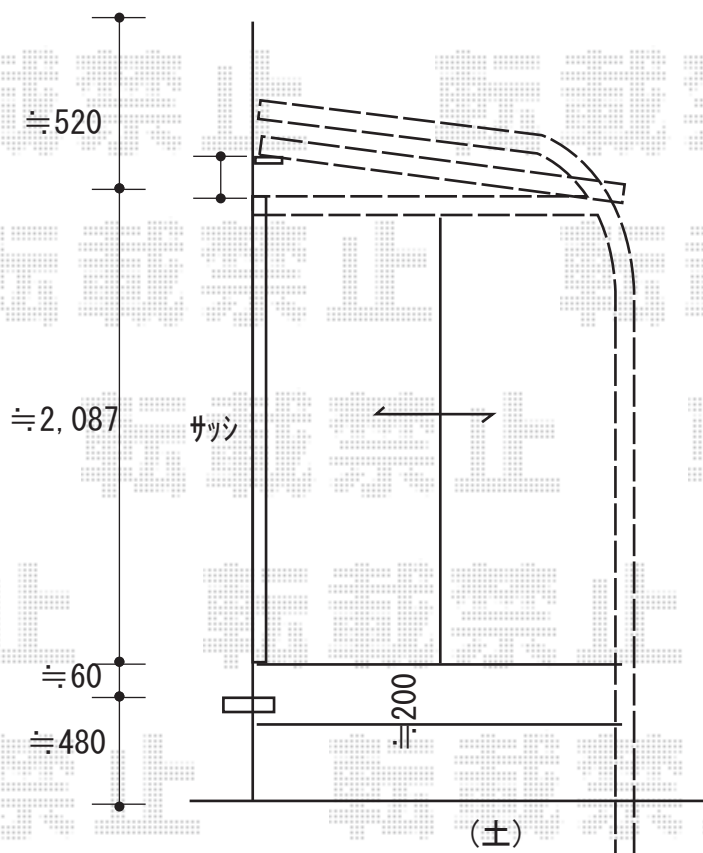

エクステリア工事 施工概略図

LIXIL サニージュ R型 床納まり ランマ無 積雪~20cm対応
寸法= 間口 関東1.5間 (2,730mm) × 出幅 5尺 (1,485mm)
正面ユニット： テラス (4枚建) *網戸
側面ユニット： 【両側】テラス (2枚建) *網戸
色： オータムブラウン・屋根材： ポリカーボネート (クリアマット・すりガラス調)
床材： 塩ビデッキボード (グレー) ・ガラス仕様： ガラス (型4mm・透明5mm)
施工方法： 上止め仕様 ・柱仕様： 床長尺床上標準仕様
追加部材： 躯体水切り逃げ部材
オプション： 吊下げ物干しAセット 標準2本入り・吊下げ物干し取付け桟×2セット
カーテンレール