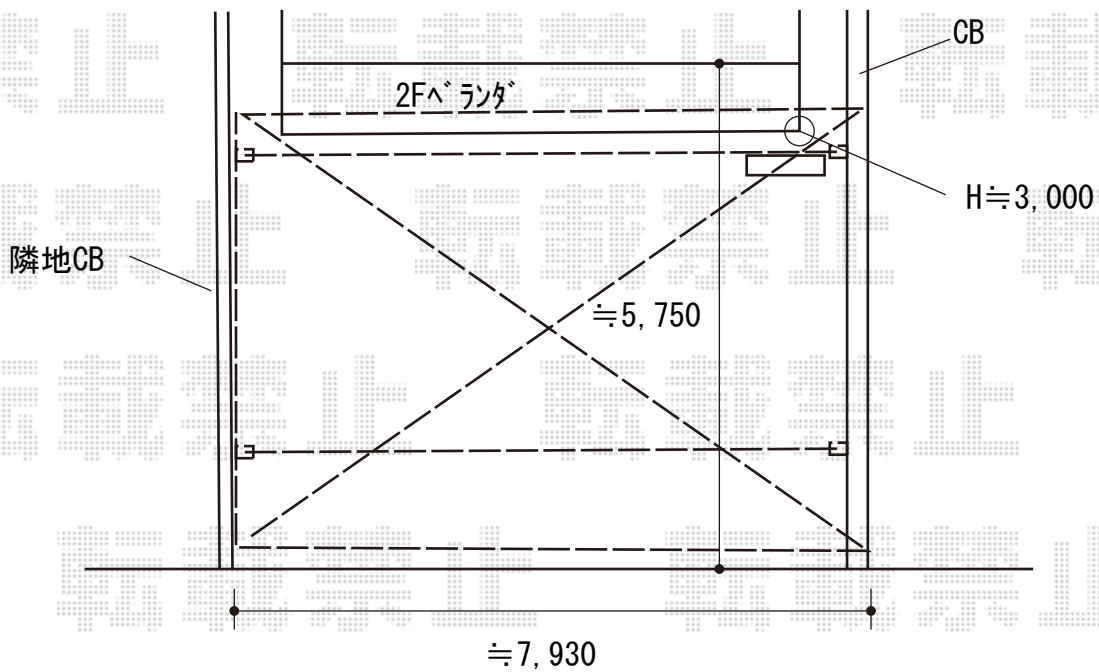

カーポート 施工概略図

YKK AP エフルージュ トリプル 積雪~20cm対応  
幅= 7,928mm  
奥行= 5,052mm  
色: ピュアシルバー  
屋根材: 熱線遮断ポリカーボネート (アースブルーマット調)  
柱仕様: ハイルフ柱仕様 (有効高 約2,350mm)

	担当者	新西
--	-----	----