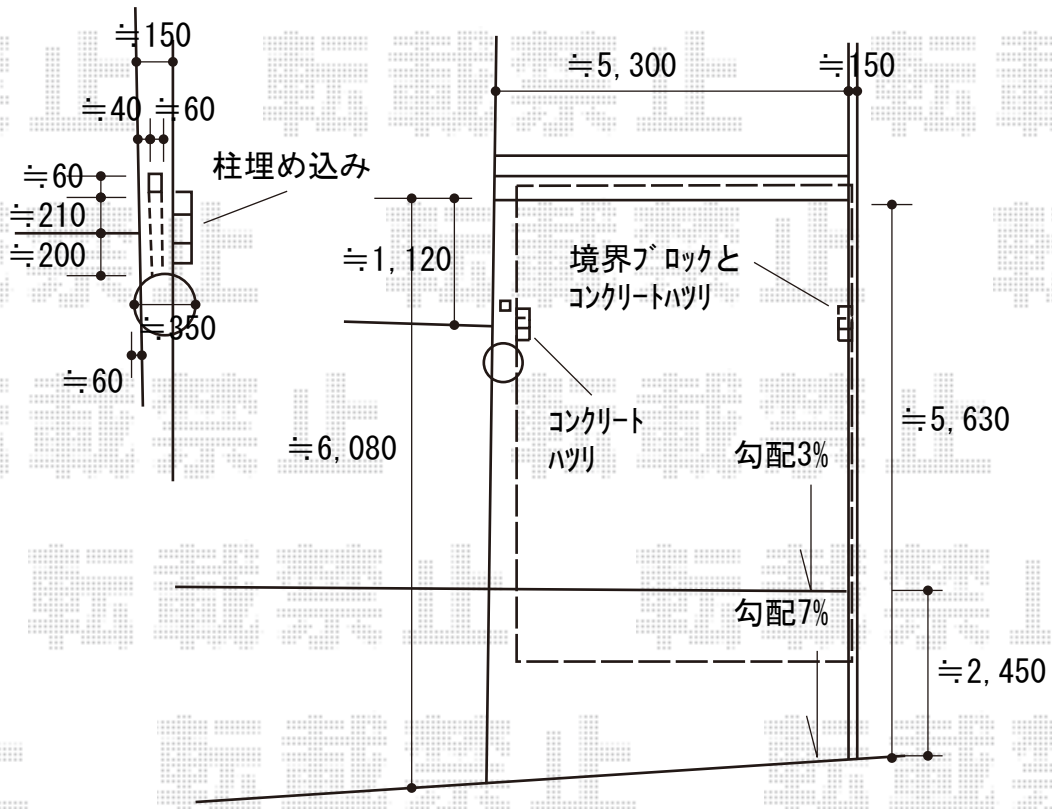

カーポート 施工概略図

YKK AP エフルージュツインEX 後方支持タイプ 積雪～20cm対応
幅= 5,398mm

奥行= 5,768mm

色：【未定】

屋根材：ポリカーボネート（色：【未定】）

柱仕様：ハイルーフ柱仕様（有効高 約2,300mm）

YKK AP エフルージュツインEX 着脱式サポート

色：【未定】

入り数：2本入り×1セット

2019-9-647487

担当者

新西