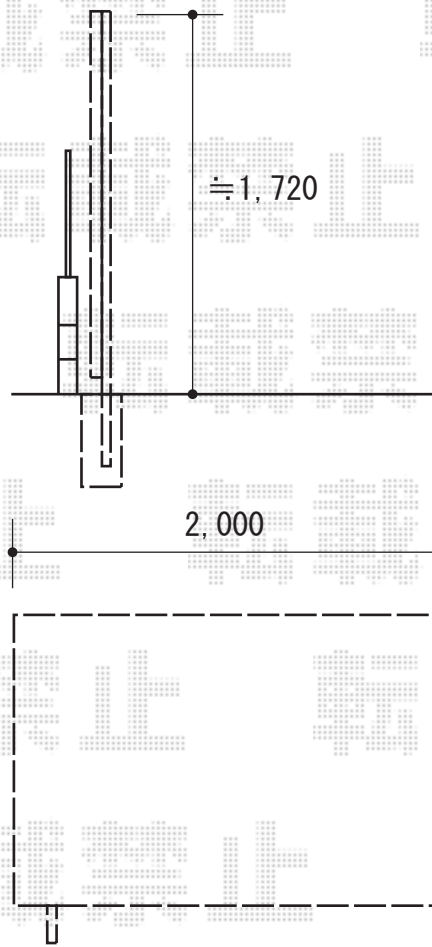

フェンス 施工概略図

YKK AP 【ご提案】ルシラス スクリーンフェンスS02型 木調色 自由柱施工
単体セット= 【仮】T180 (2,000×1,720mm) × 1セット
色: 【未定】*木調カラー

2019-9-647499

担当者

関