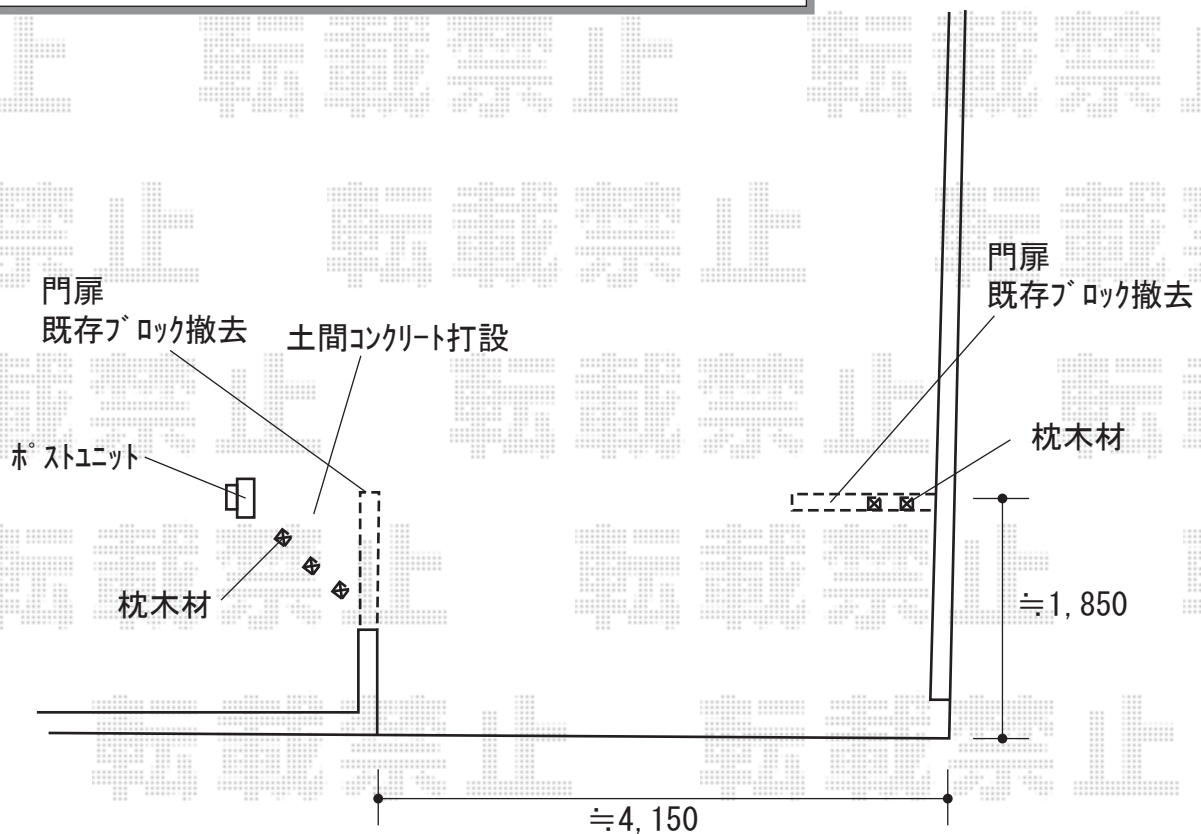

機能門柱・枕木材 施工概略図

YKK AP シンプレオポストユニット1型

照明なし本体：（色：プラチナステン） × 1

ポスト： T13型 上入れ前出し \*簡易ダイヤル錠（色：ミディアムブラウン） × 1

ポスト取付部品： T13型用 × 1

表札： ステンレスヘアライン表札 Lite 【YEM4-S】 /デザイン：【未定】 × 1

YKK AP カスタマイズパーツ 枕木材 アルミ型材タイプ

枕木材： 90×90 L=6000 【2K-71458-60】 × 1本

枕木材用キャップ： 90×90用 【CHY-BA1-1】 × 5セット

アンカー棒： 【CHY-BE1-5】 × 5セット

色： キャラメルチーク

2019-9-647509

担当者

三村