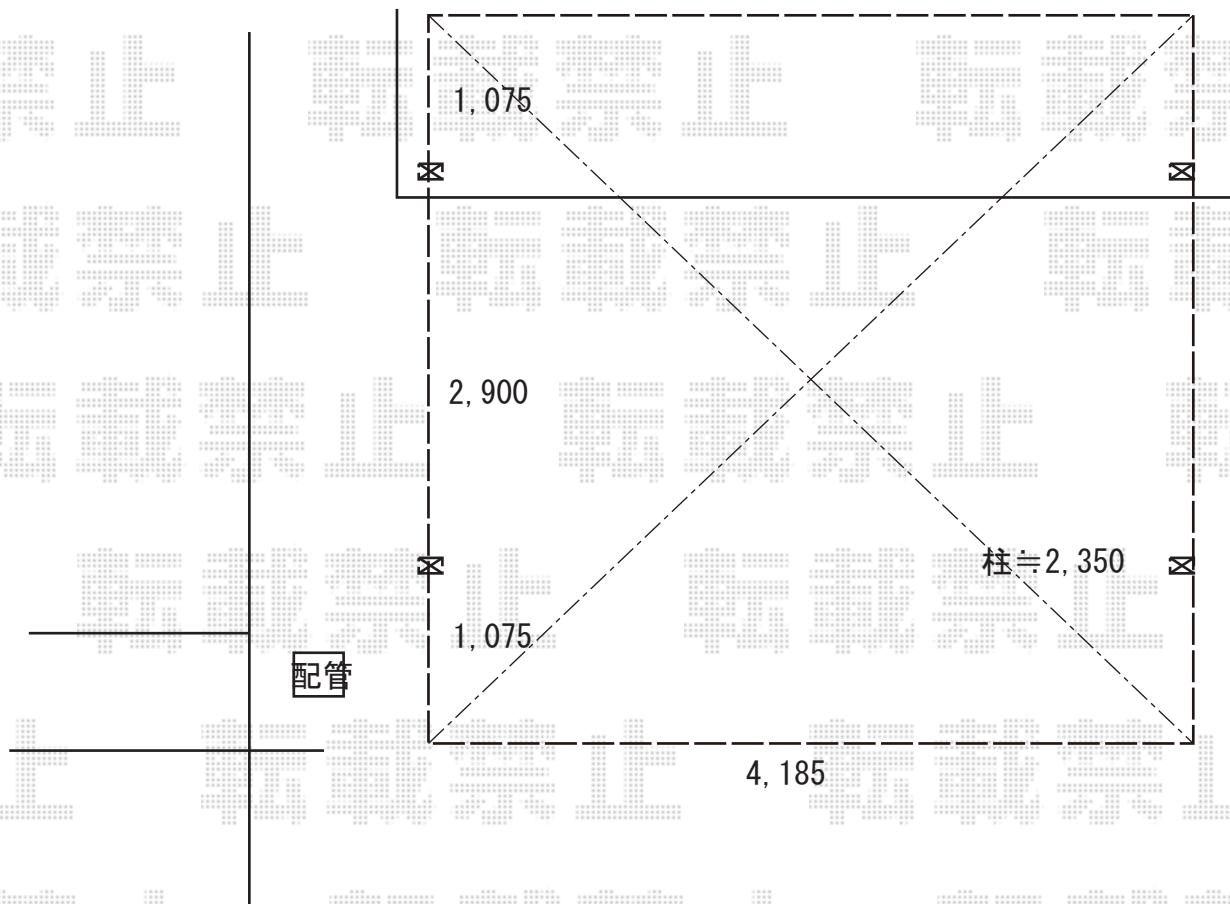

# カーポート 施工概略図

YKK AP レイナツインポートグラン 積雪~20cm対応  
幅= 4,185mm  
奥行= 5,052mm  
色： カームブラック  
屋根材： 熱線遮断ポリカーボネート（アースブルーマット調）  
柱仕様： ハイルフ柱仕様（有効高 約2,350mm）

2019-9-647559

担当者

新西