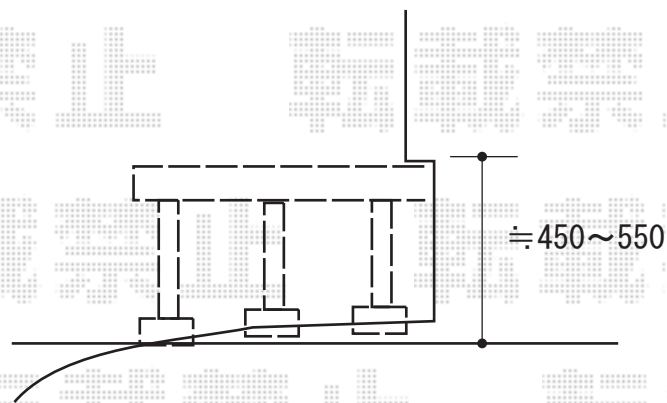

# ウッドデッキ 施工概略図

YKK AP リウッドデッキ 200  
間口= 2.5間(4,451mm)  
出幅= 4尺(1,220mm)  
色：ウォームグレイ  
床板：縦貼り  
幕板：標準幕板  
束柱：Tタイプ(400~550mm) (色：カームブラック)

2019-9-647606

担当者

木附