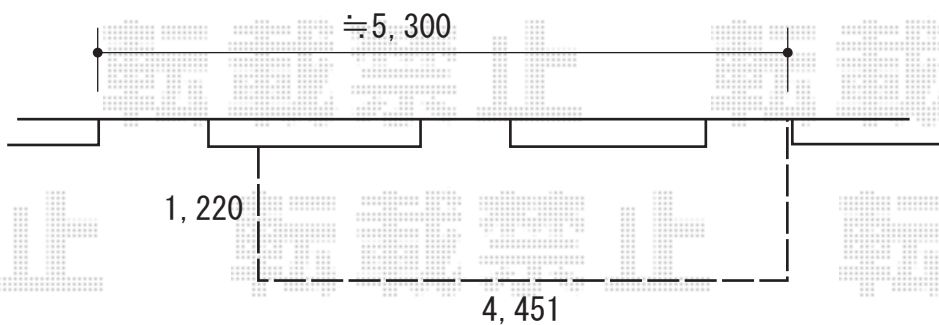

# ウッドデッキ 施工概略図

YKK AP リウッドデッキ 200  
間口= 2.5間(4,451mm)  
出幅= 4尺(1,220mm)  
色：ウォームグレイ  
床板：縦貼り  
幕板：標準幕板  
束柱：Tタイプ(400~550mm) (色：カームブラック)

2019-9-647606

担当者

木附