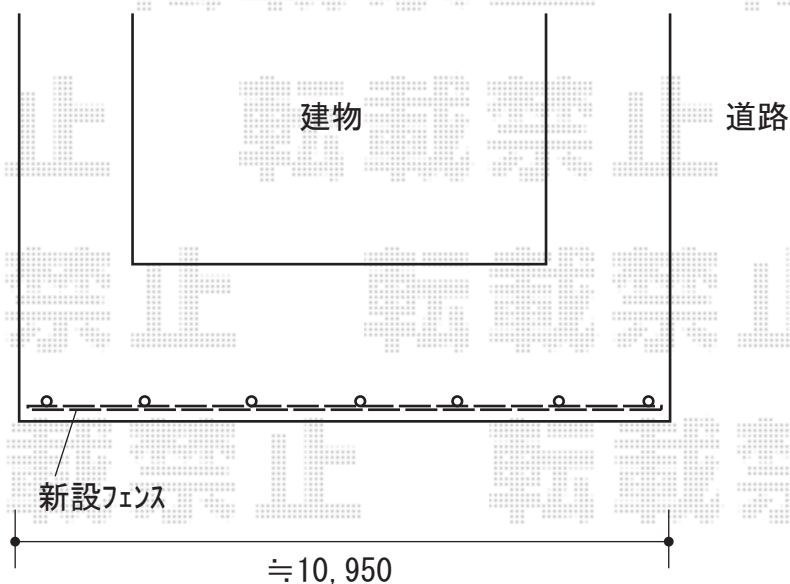

フェンス 施工概略図

LIXIL ハイサモア フリーポールタイプ
本体1枚 (W×H) = T-8(1,972×720mm) × 6枚
柱: T-8× 7本
エンドキャップ: × 1セット
色: ブロンズ

2019-9-647652

担当者

内田