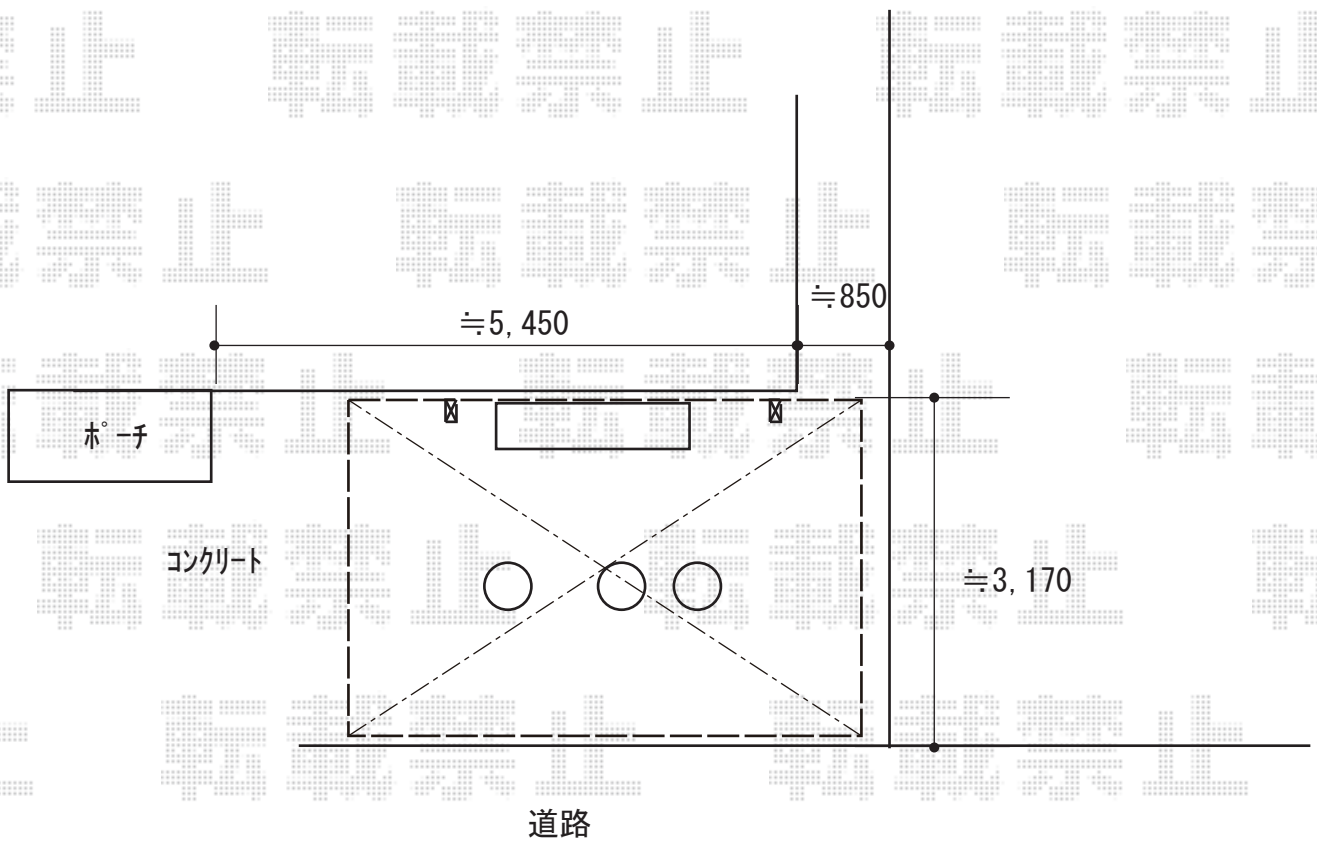

カーポート 施工概略図

LIXIL ネスカR (ラウンドスタイル) 積雪~20cm対応
幅= 2,999mm
奥行= 4,980mm
色: シャイングレー
屋根材: ポリカーボネート (クリアマット・すりガラス調)
柱仕様: ロング柱25仕様 (有効高 約2,500mm)

2019-9-647758

担当者

木挽