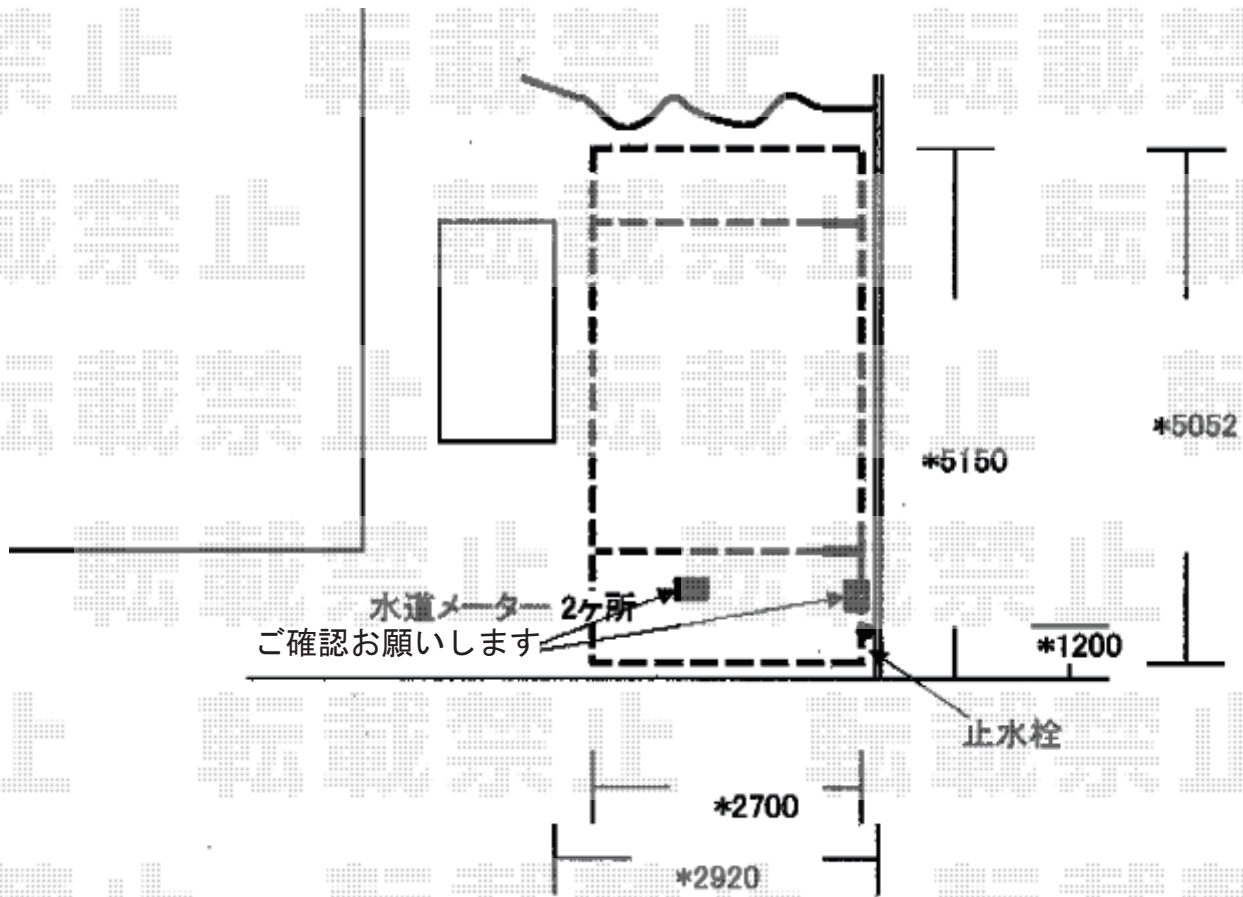

カーポート 施工概略図

YKK AP レイナポートグラン 積雪~20cm対応
幅= 2,700mm
奥行= 5,052mm
色： プラチナステン
屋根材： 熱線遮断ポリカーボネート（アースブルーマット調）
柱仕様： ハイルフ柱仕様（有効高 約2,350mm）

2019-9-647789

担当者

新西