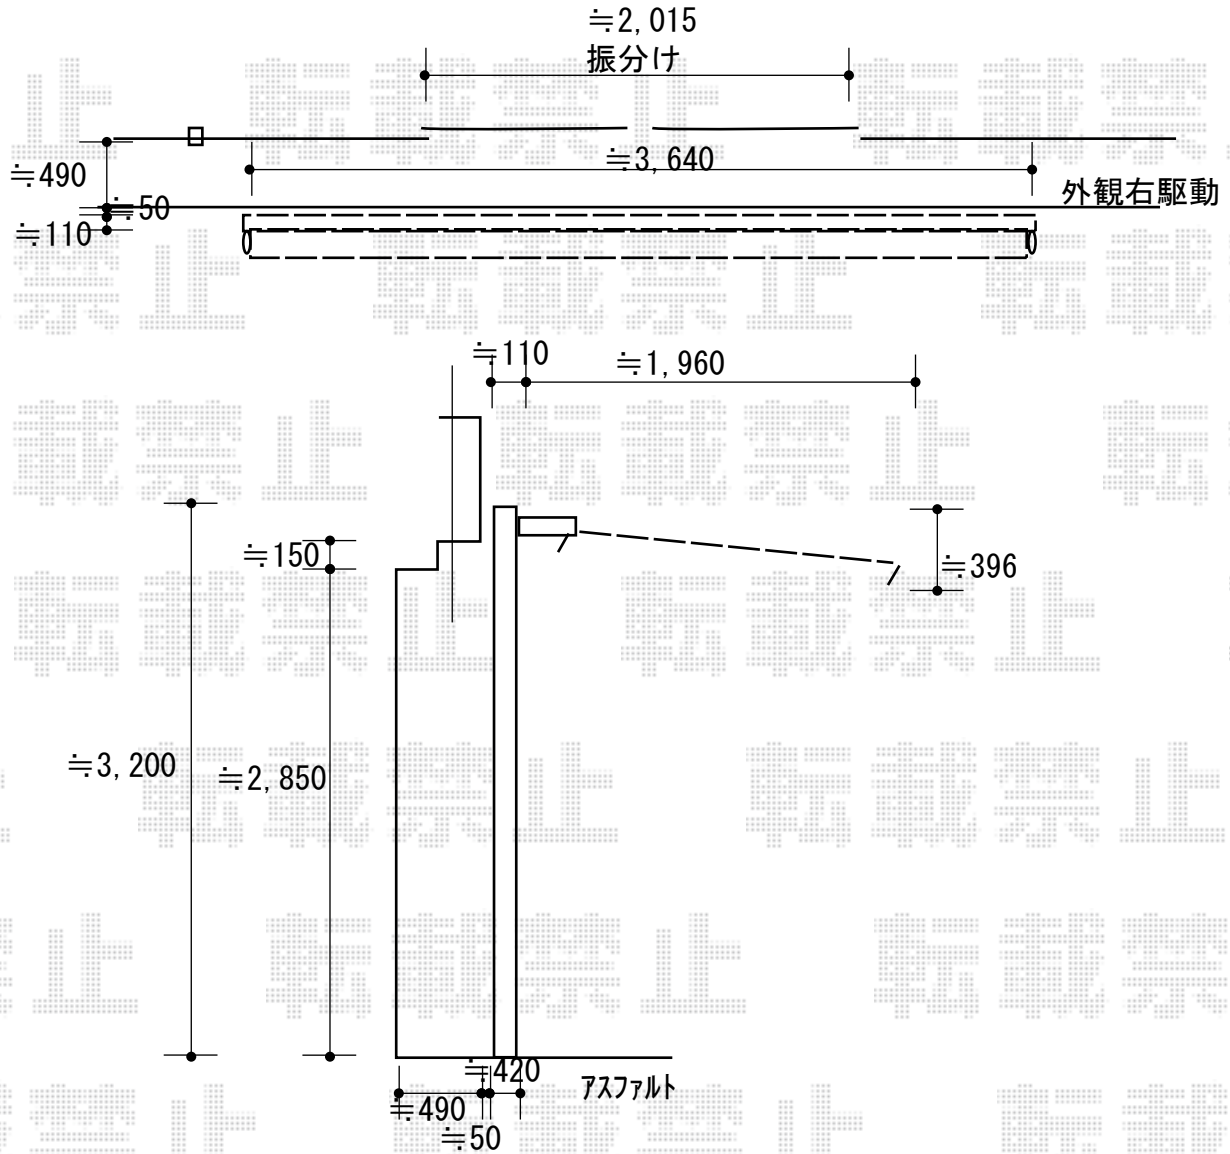

オーニング 施工概略図

LIXIL(トステム) 彩風 あやかぜ C型 手動式 独立納まり
 間口= 関東間2.0間 (3,640mm)
 出幅= 2,000mm
 本体色: 【仮】シャイングレー
 キャンバス色: アクリル (ブリティッシュグリーンA)
 駆動: 手動式/外観右駆動
 クランクハンドル: 長さ2,250mm
 独立フレーム: H3200

2019-9-647799

担当者

酒井